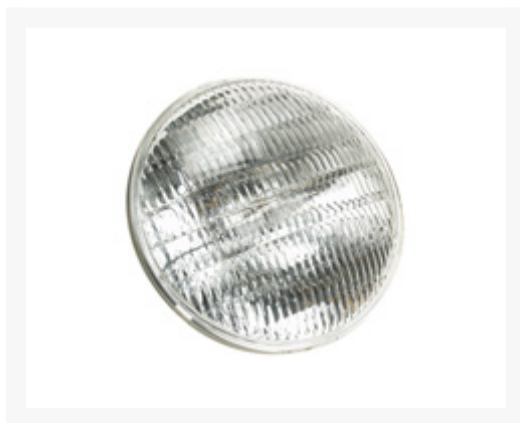

### Afbeeldingen

#### Specificaties

3200K

300 uur

110.000 Lm

type: PAR64 MFL

fitting: GX16D

vermogen/spanning: 1000W / 230V

afmetingen: 150 x 204(Ø)mm