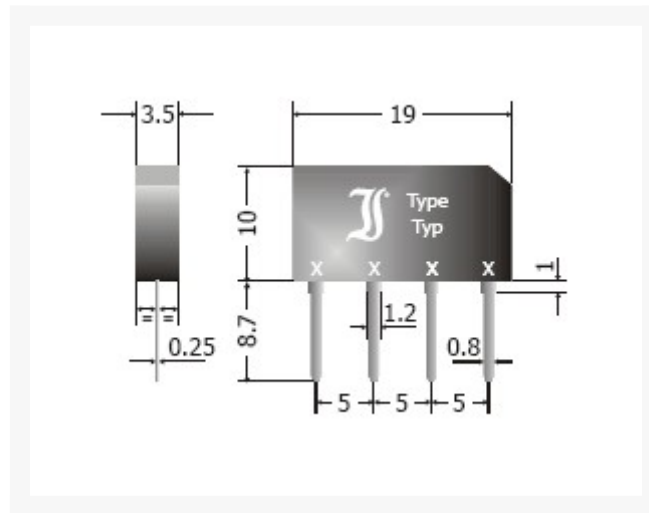

BRUGCEL PLAT 250V 1.5AMP

€ 1,16

Excl. BTW: € 0,96

Afbeeldingen

Beschrijving

Specificaties

type nummer: B500C1500B

Ifsm (piekstroom): 50A

Vf (voorwaartse spanning):

Vrrm (sperspanning): 250V max.

Ir (sperstroom): 10µA

Io (gelijkgerichte stroom): 1.5A max.

Productinformatie

Artikelnummer	B250C015AF
Merk	Brand
Is on Sale	Nee