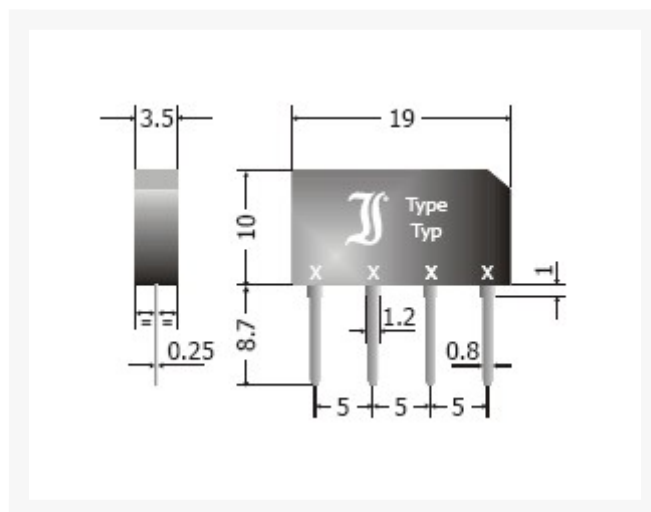

BRUGCEL PLAT 250V 1.5AMP

€ 1,16

Excl. BTW: € 0,96

Afbeeldingen

Beschrijving

Specificaties

type nummer: B500C1500B

Ifsm (piekstroom): 50A

Vf (voorwaartse spanning):

Vrrm (sperspanning): 250V max.

Ir (sperstroom): 10μA

Io (gelijkgerichte stroom): 1.5A max.

Productinformatie

Artikelnummer	B250C015AF
Merk	Brand
Is on Sale	Nee