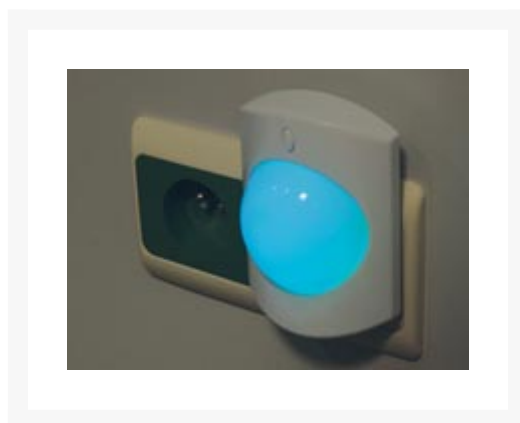

NACHTLAMPJE 1W LED MET KLEURVERANDERING

€ 7,95

Excl. BTW: € 6,57

Afbeeldingen

Beschrijving

Kenmerken

nachtlampje met kleurverandering
maakt gebruik van LEDs met een hoog rendement
duurzaam, meer dan 10.000 uur gebruik
laag verbruik, minder dan 1W
voorgeprogrammeerde fade-effecten

Specificaties

voeding: 220VAC / 50Hz
afmetingen: 100 x 70 x 35mm
gewicht: 60g

Productinformatie

Artikelnummer	ZLNLL
Merk	Brand
Is on Sale	Nee