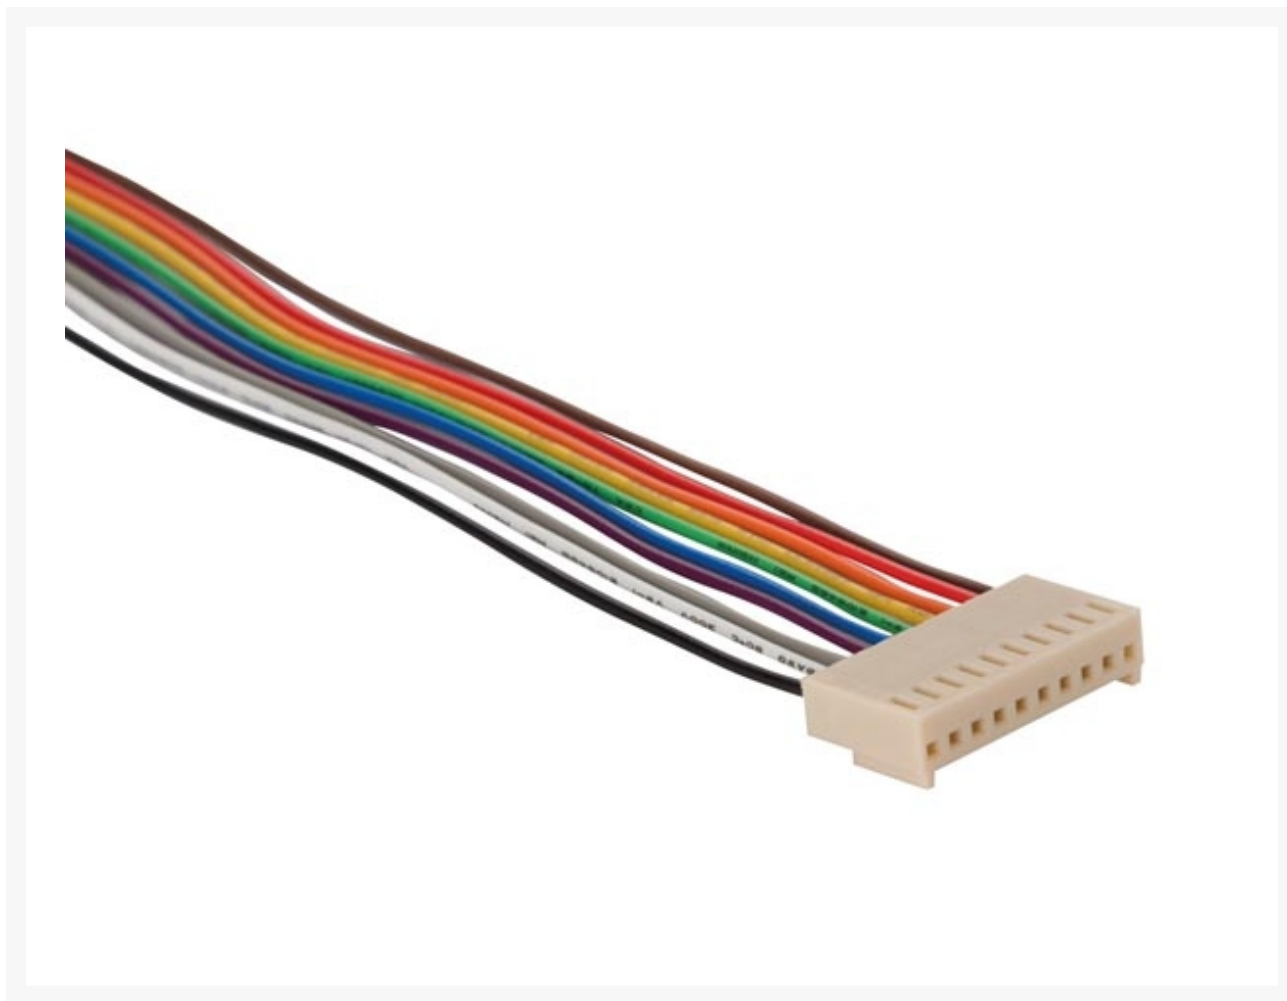

IDC 10-POLIG R.2.54 FEMALE + 20CM KABEL MEERKLEURIG

€ 2,25

Excl. BTW: € 1,86

Afbeeldingen

Beschrijving

aantal contacten: 10
draadlengte: 20cm
spanning: 250V AC DC max.
stroom: 3A max.
dikte PCB: 1.6mm
behuizing: Nylon 66, UL94V-0
aansluiting: koper/tin
pitch: 2.54mm

Productinformatie

Artikelnummer	BTWF10
Merk	Brand