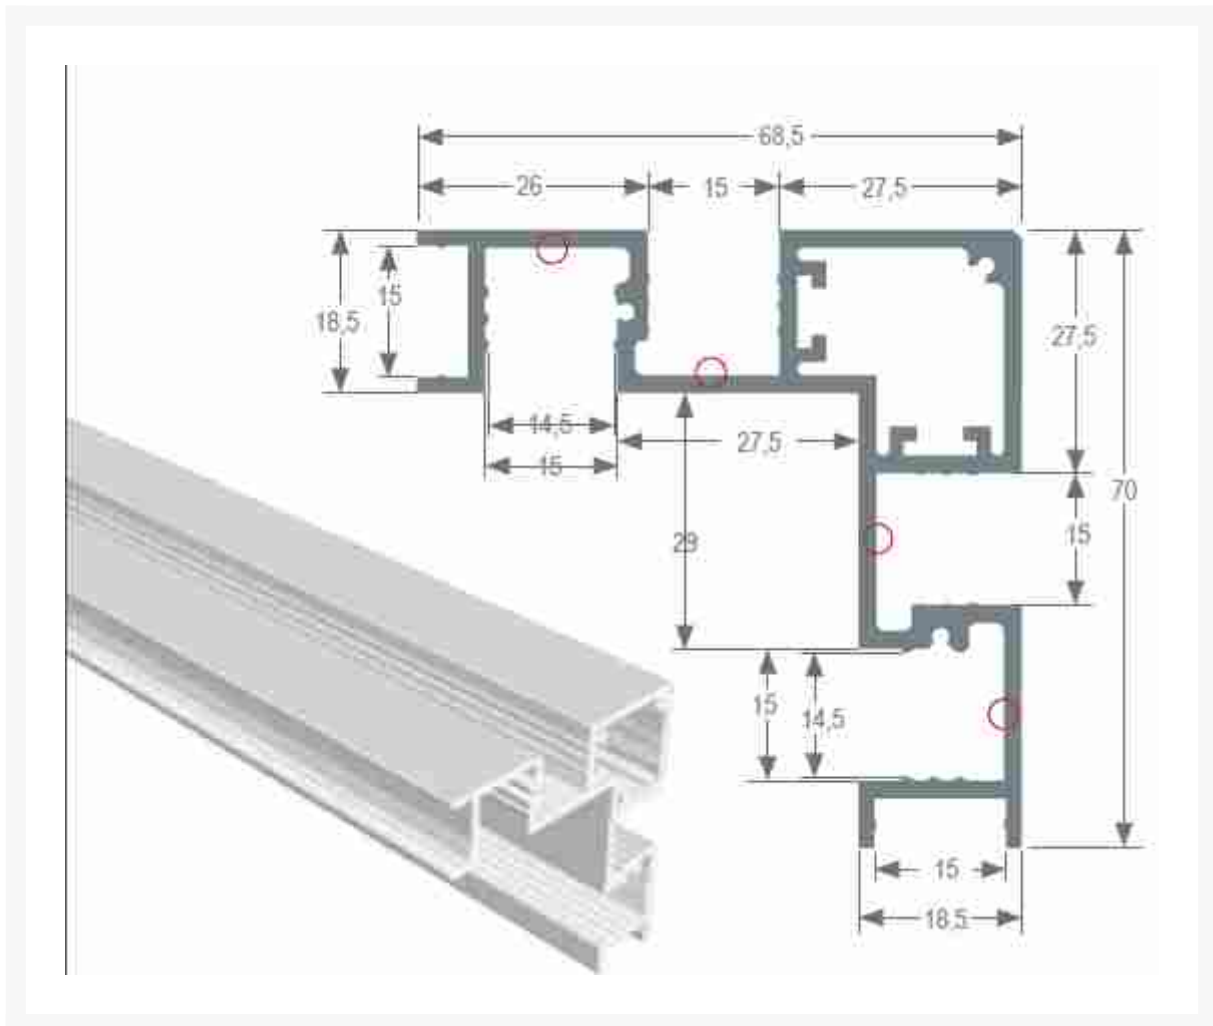

ALUMINIUM HOEF PROFIEL 2M 70X68,5MM

€ 99,95

Excl. BTW: € 82,60

Afbeeldingen

Beschrijving

ALUMINIUM HOEF PROFIEL 2M 70X68,5MM {LV}

Productinformatie

Artikelnummer	P685910
Merk	Brand
Is on Sale	Nee