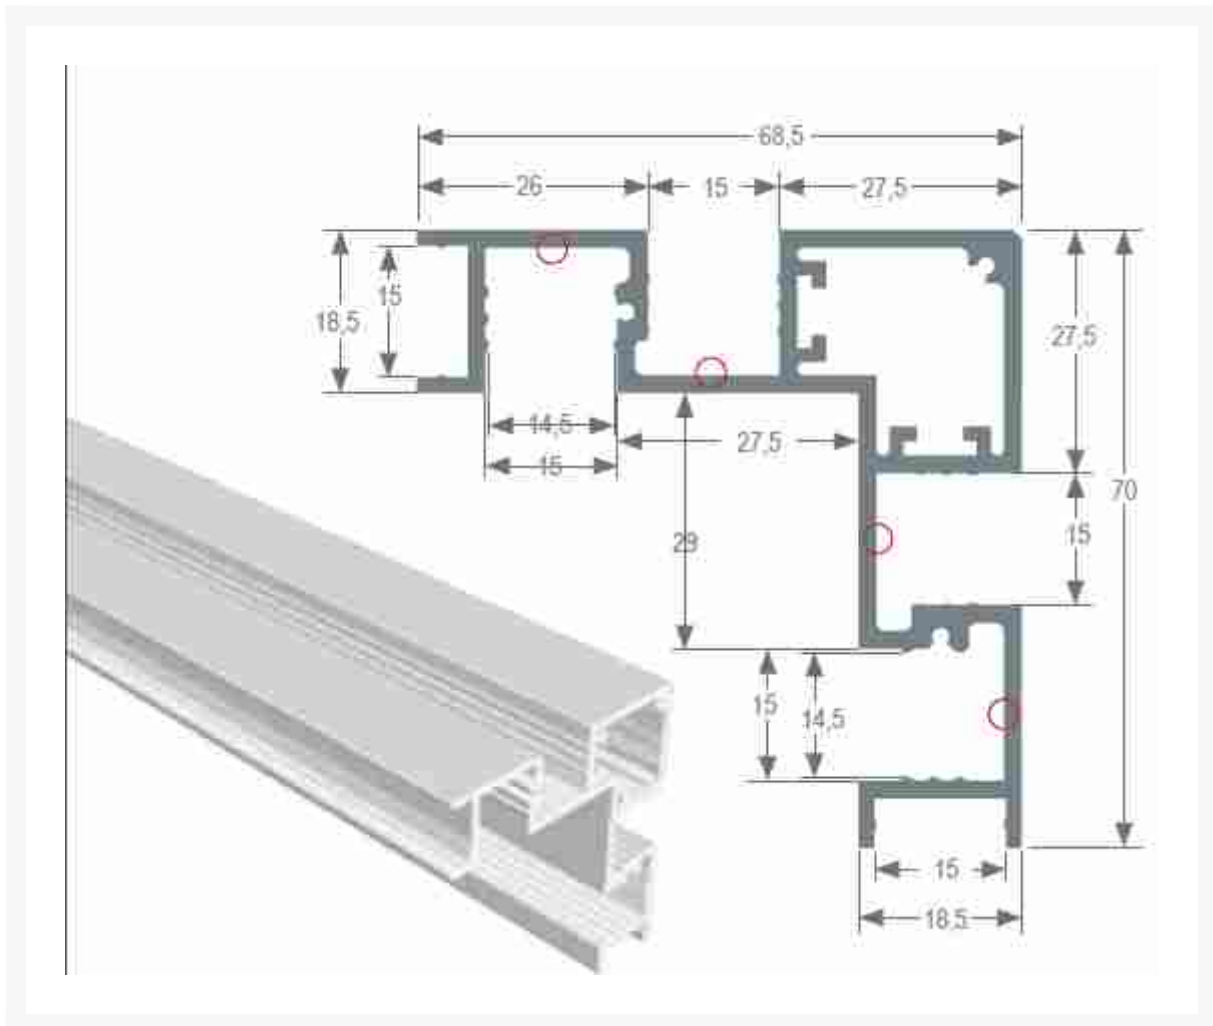

ALUMINIUM HOEK PROFIEL 1M 70X68,5MM

€ 54,95

Excl. BTW: € 45,41

Afbeeldingen

Beschrijving

Het aluminium hoekprofiel APE kan zowel voor binnen- als buitenhoeken gebruikt worden.

Productinformatie

Artikelnummer	P685905
Merk	Brand
Is on Sale	Nee