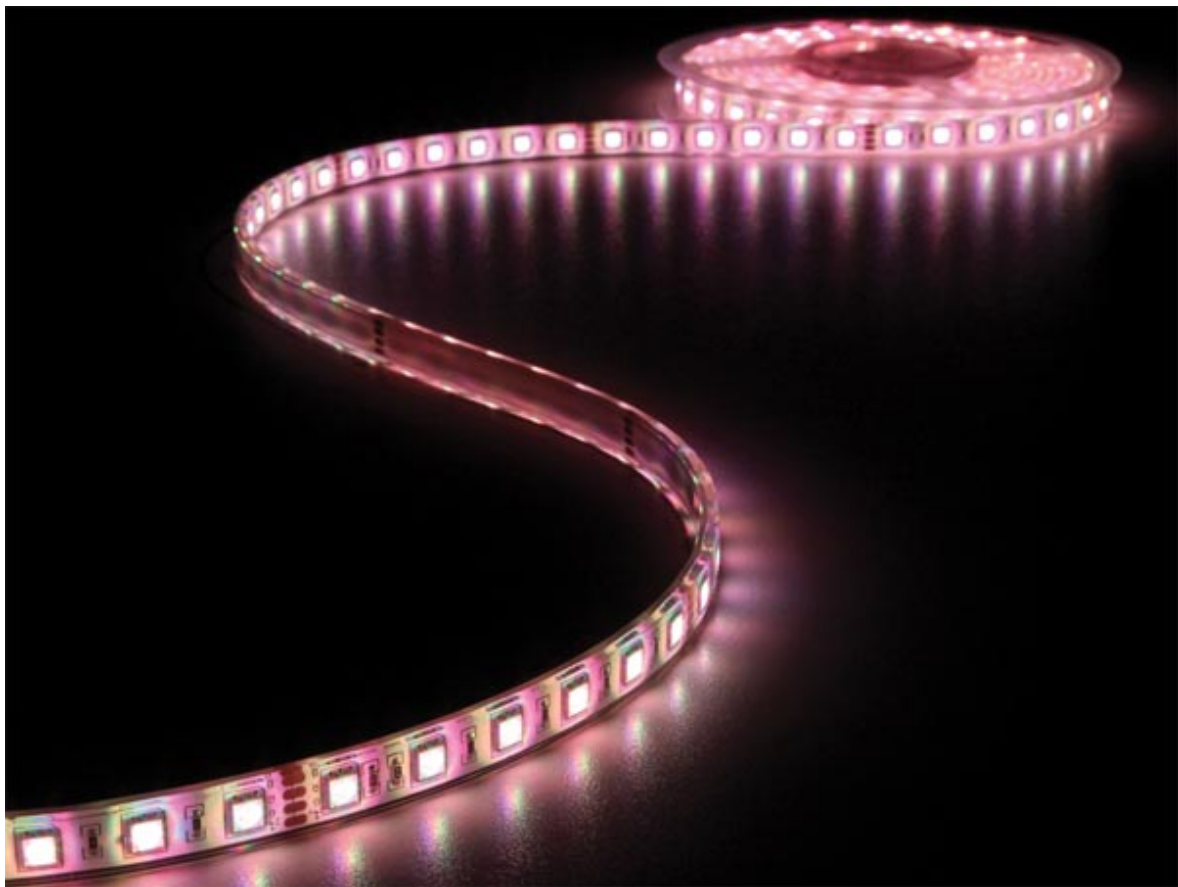

**LED STRIP RGB 1M X 12MM 24VDC/14.4W 60LEDS/P.M. IP68 BEVESTIGING  
MET MONTAGECLIPS**

**€ 26,50**

Excl. BTW: € 21,90

**Afbeeldingen**

**Beschrijving**

Kenmerken

gebruik: outdoor  
toepassing: decoratie, verlichting, signalisatie  
bevestiging: montageclips  
flexibele printplaat (wit)  
bevat 300 zeer heldere leds per 5m  
hoge lichtopbrengst  
optionele accessoires:

## Specificaties

IP-waarde: IP68 met uitzondering van de eindstukken  
coating: ja  
kleur: rood-groen-blauw  
golflengte: rood: 620-625 nm, groen: 520-525 nm, blauw: 465-470 nm  
lichtstroom: rood: 240 lm/m, groen: 480 lm/m, blauw: 300 lm/m  
type leds: 5050  
kijkhoek: 120°  
gemeenschappelijke anode:  
witte kabel: 24 VDC  
rode kabel: aarding  
groene kabel: aarding  
blauwe kabel: aarding  
verbruik: 12 W  
stroom: 0.5 A  
afmetingen: 1 m x 12 mm  
afstand tussen twee leds: 16.7 mm  
kan worden afgesneden om de 6 leds (10 cm)  
gewicht: 70 g  
werktemperatuur: -10 °C tot +50 °C