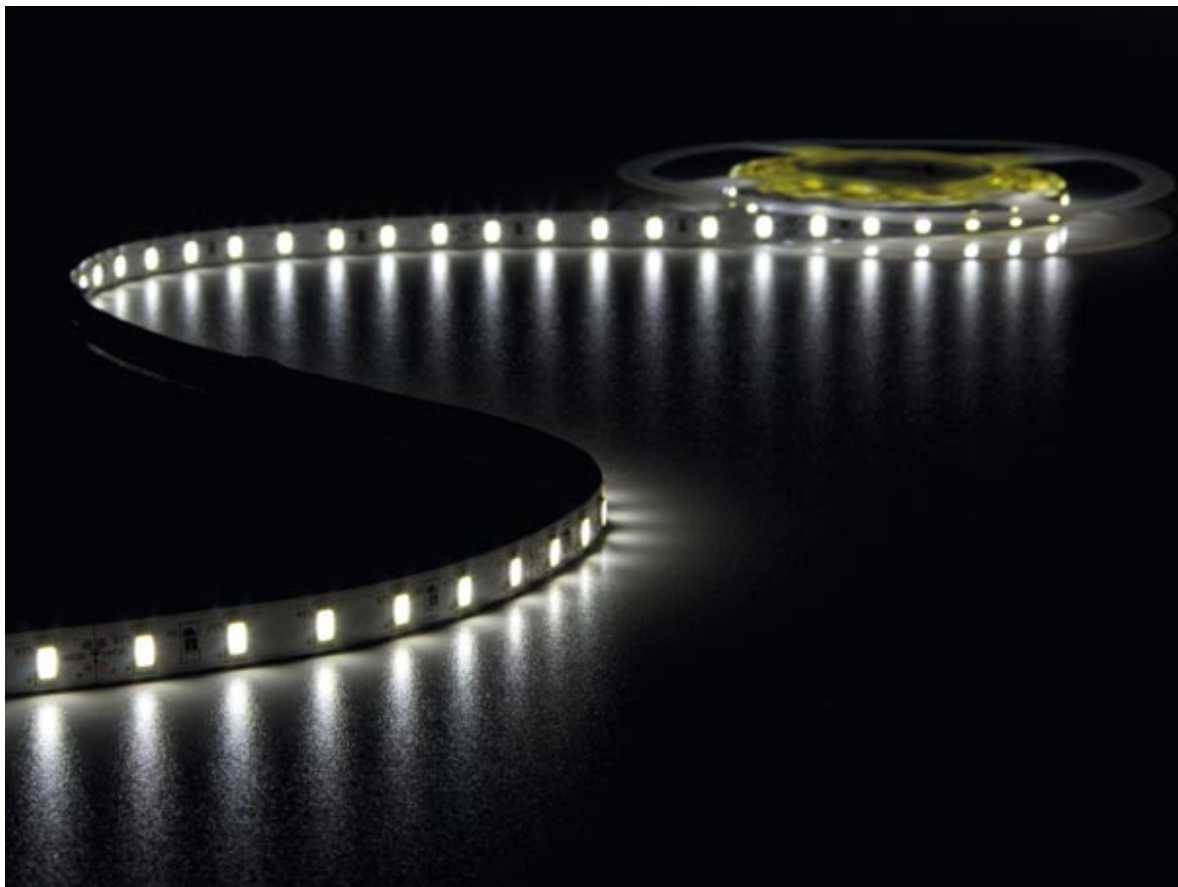

**LED STRIP WIT 6500K 1M X 10MM 24VDC/18.4W 60LEDS IP20
ZELFKLEVEND**

€ 19,95

Excl. BTW: € 16,49

Afbeeldingen

Beschrijving

Kenmerken

gebruik: binnenshuis

toepassing: decoratie, verlichting, signalisatie

bevestiging: 3M kleefband

flexibele printplaat (wit)

bevat 300 zeer heldere leds

hoge lichtopbrengst

optionele accessoires:

◦ optionele voeding: Schakelende voedingen voor industrieel gebruik, LED voedingen met constante spanning -