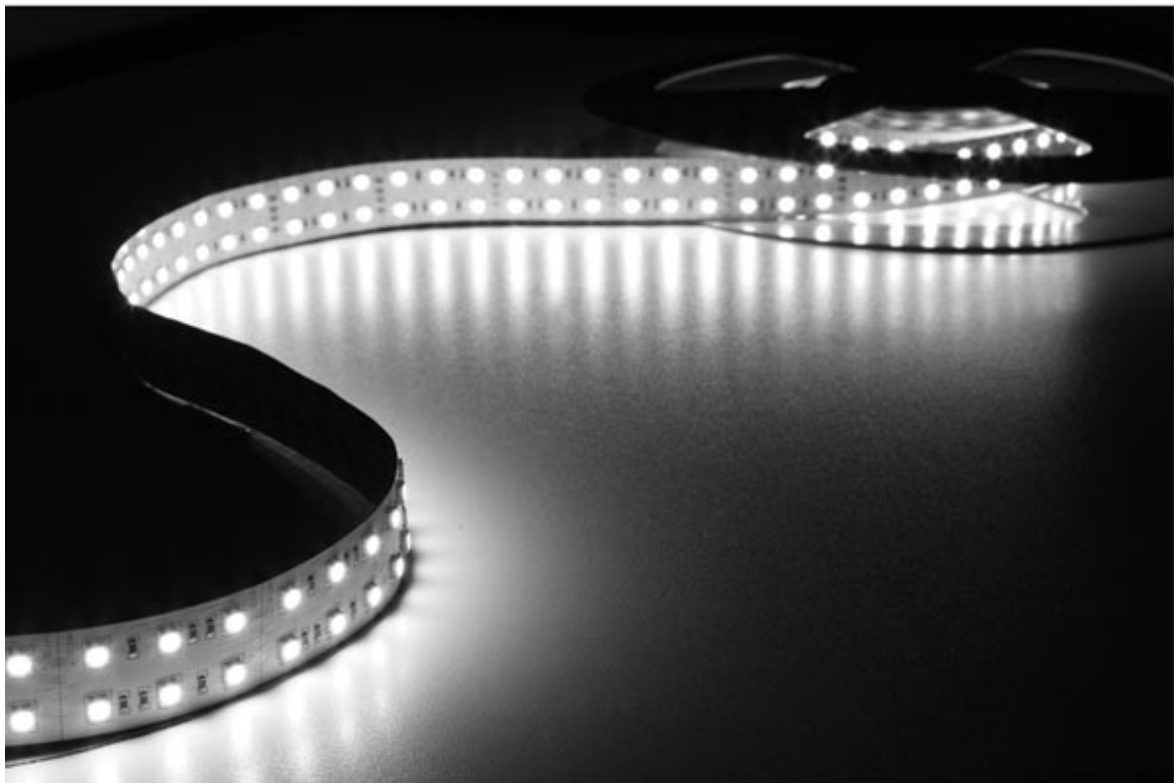

LED STRIP WIT 3500K 1M X 28MM 24VDC/19.2W 120LEDS IP20
ZELFKLEVEND

€ 39,95

Excl. BTW: € 33,02

Afbeeldingen

Beschrijving

Kenmerken

gebruik: binnenshuis

toepassing: decoratie, verlichting, signalisatie

bevestiging: 3M kleefband

flexibele printplaat (wit)

bevat 600 zeer heldere leds

hoge lichtopbrengst

optionele accessoires:

◦ optionele voeding: Schakelende voedingen voor industrieel gebruik, LED voedingen met constante spanning -

Specificaties

IP-waarde: IP20

coating: neen

kleur: koudwit

kleurtemperatuur: 6900 K

lichtstroom: 1440 lm/m

type leds: 5050

kijkhoek: 120°

gemeenschappelijke anode:

- witte kabel: aarding

- rode kabel: 24 VDC

verbruik: 96W per 5m

stroom: 4A per 5m

afmetingen: 5m x 28 mm

afstand tussen twee leds: 16.7 mm

kan worden afgesneden om de 6 leds (5 cm)