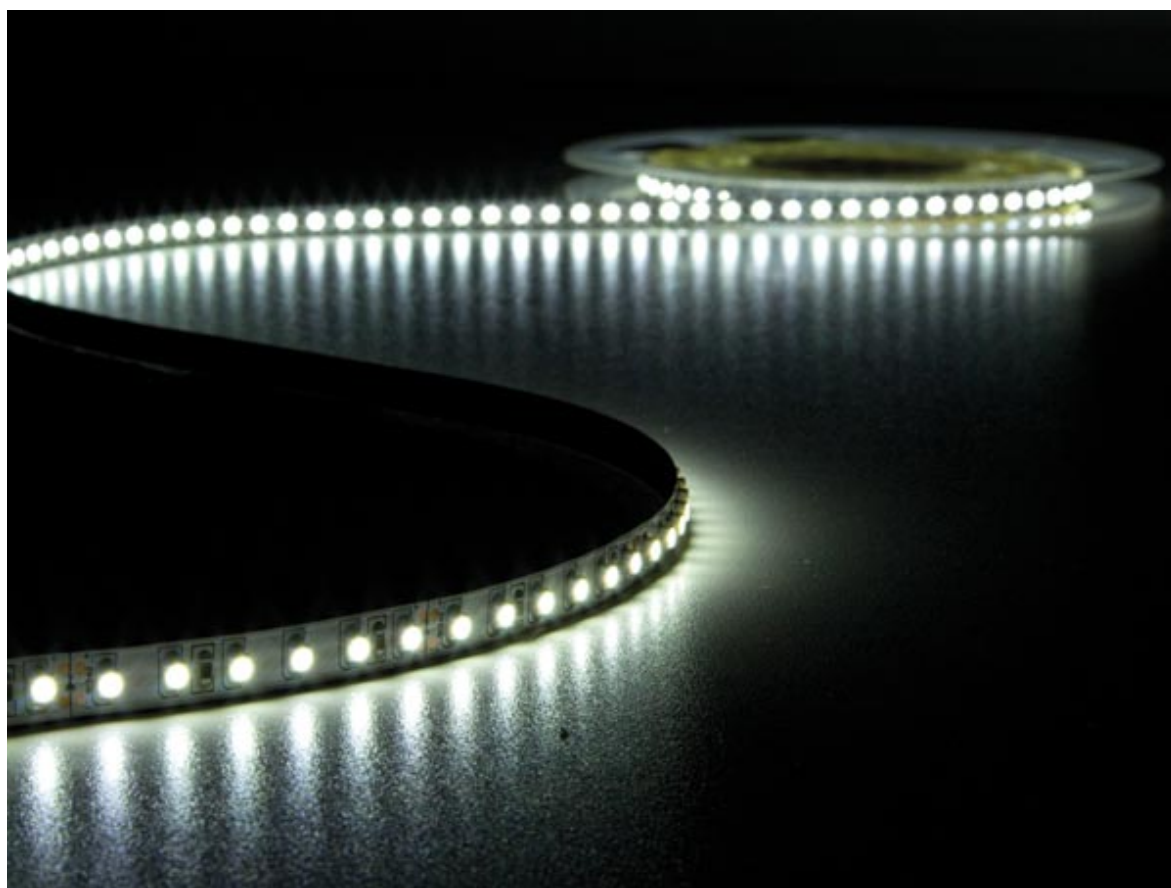

LED STRIP WIT 6500K 1M X 8MM 24VDC/27W 120LEDS/P.M. IP20
ZELFKLEVEND

€ 13,95

Excl. BTW: € 11,53

Afbeeldingen

Beschrijving

Kenmerken

gebruik: binnenshuis

toepassing: decoratie, verlichting, signalisatie

bevestiging: 3M kleefband

flexibele printplaat (wit)

bevat 600 zeer heldere leds

optionele accessoires (niet meegelev.):

◦ optionele voeding: Schakelende voedingen voor industrieel gebruik, LED voedingen met constante spanning - aluminium

Specificaties

IP-waarde: IP20

coating: neen

kleur: koudwit

kleurtemperatuur: 6700 K

lichtstroom: 720 lm/m

ledtype: 3528

kijkhoek: 120°

gemeenschappelijke anode:

- witte kabel: aarding

- rode kabel: 24 VDC

verbruik: 47 W

stroom: 1,9 A

afmetingen: 5 m x 8 mm

afstand tussen twee leds: 8.33 mm

kan worden afgesneden om de 6 leds (5 cm)