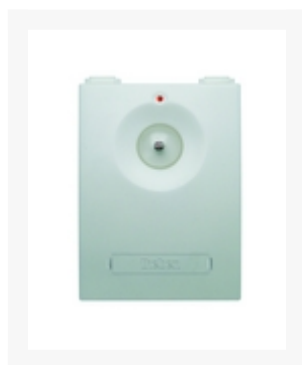

SCHEMERSCHAKELAAR WIT OPBOUW IP55 230V 2300W

€ 70,66

Excl. BTW: € 58,40

Afbeeldingen

Beschrijving

Schemerschakelaar met, In en Uitschakelvertraging 2-100 Seconden, Gevoeligheid instelbaar van 5-200 Lux, Test schakelaar met controle LED, Lichtsensor met Lichtinvalshoek van l 180°, Behuizing met Kabelinvoer voor onder en achterzijde, IP55, 118x85x50mm, voor wandmontage en Mastbevestiging, met Montage-Adapterplaat, Relais-Schakelkontakt 1 maak 230V/10A

Productinformatie

Artikelnummer	LUNA127
Merk	THEBEN