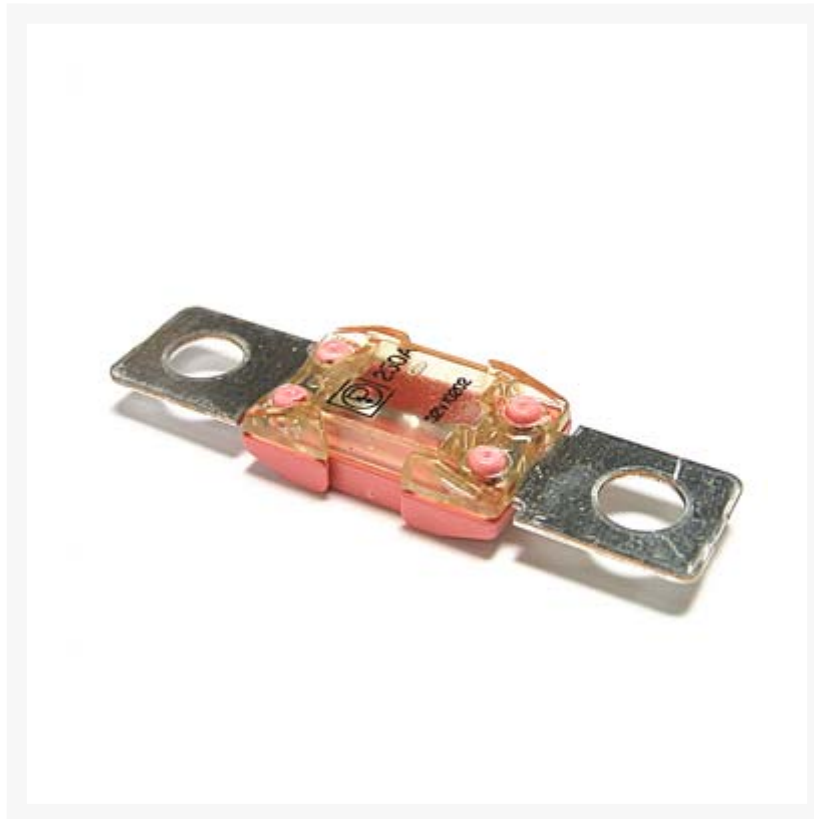

AUTOZEKERING 250A 32V SCHROEFBAAR 2XM8 ROSE 5 STUKS

€ 14,96

Excl. BTW: € 12,36

Afbeeldingen

Beschrijving

Element visibility, partial transparent housing
Thermoplastic (UL 94-V0), heat resistant, color coded housing
Rigid tin plated copper blades
M8 connection holes, spaced 51mm
Breaking capacity of 2000A at 32VDC
Maximum torque 12Nm \pm 1 Nm

Productinformatie

Artikelnummer	MGP250
Merk	IMAXX
Is on Sale	Nee