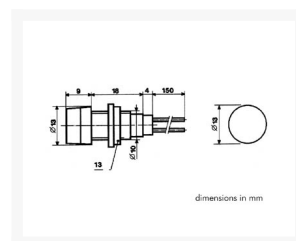

LAMP SIGNAAL 12V 13,5MM GROEN

€ 6,95

Excl. BTW: € 5,74

Afbeeldingen

Beschrijving

Kenmerken
draadaansluiting
om in de inbouwopening te drukken

Specificaties
spanning: 12V
kleur: groen

Productinformatie