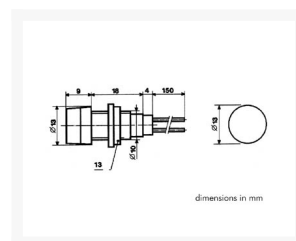

LAMP SIGNAAL 12V 13,5MM BLAUW

€ 6,95

Excl. BTW: € 5,74

Afbeeldingen

Beschrijving

Kenmerken
draadaansluiting
om in de inbouwopening te drukken

Specificaties
spanning: 12V
kleur: blauw

Productinformatie