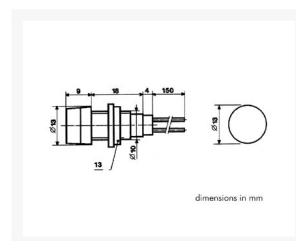

LAMP SIGNAAL 12V 13,5MM AMBER

€ 6,95

Excl. BTW: € 5,74

Afbeeldingen

Beschrijving

Kenmerken
draadaansluiting
om in de inbouwopening te drukken

Specificaties
spanning: 12V
kleur: oranje

Productinformatie