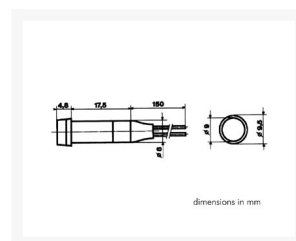

LAMP 220V ROND 9X25MM AMBER

€ 4,95

Excl. BTW: € 4,09

Afbeeldingen

Beschrijving

Kenmerken

draadaansluiting
om in de inbouwopening te drukken

Specificaties

spanning: 220V
kleur: oranje

Productinformatie

Artikelnummer	DRDF220A
Merk	Brand