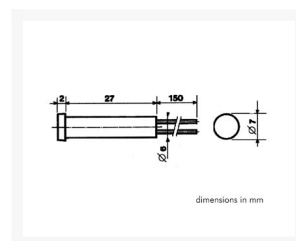

### Afbeeldingen

### Beschrijving

Kenmerken  
draadaansluiting  
om in de inbouwopening te drukken

Specificaties  
spanning: 230V  
kleur: groen