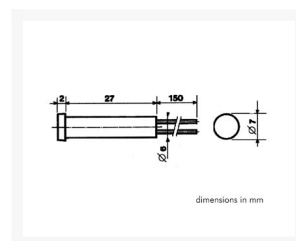

LAMP 12V ROND 7X27MM BLAUW

€ 3,94

Excl. BTW: € 3,26

Afbeeldingen

Beschrijving

Kenmerken
draadaansluiting
om in de inbouwopening te drukken

Specificaties
spanning: 12V
kleur: blauw

Productinformatie