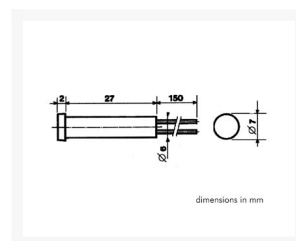

### Afbeeldingen

### Beschrijving

Kenmerken  
draadaansluiting  
om in de inbouwopening te drukken

Specificaties  
spanning: 6V  
kleur: blauw