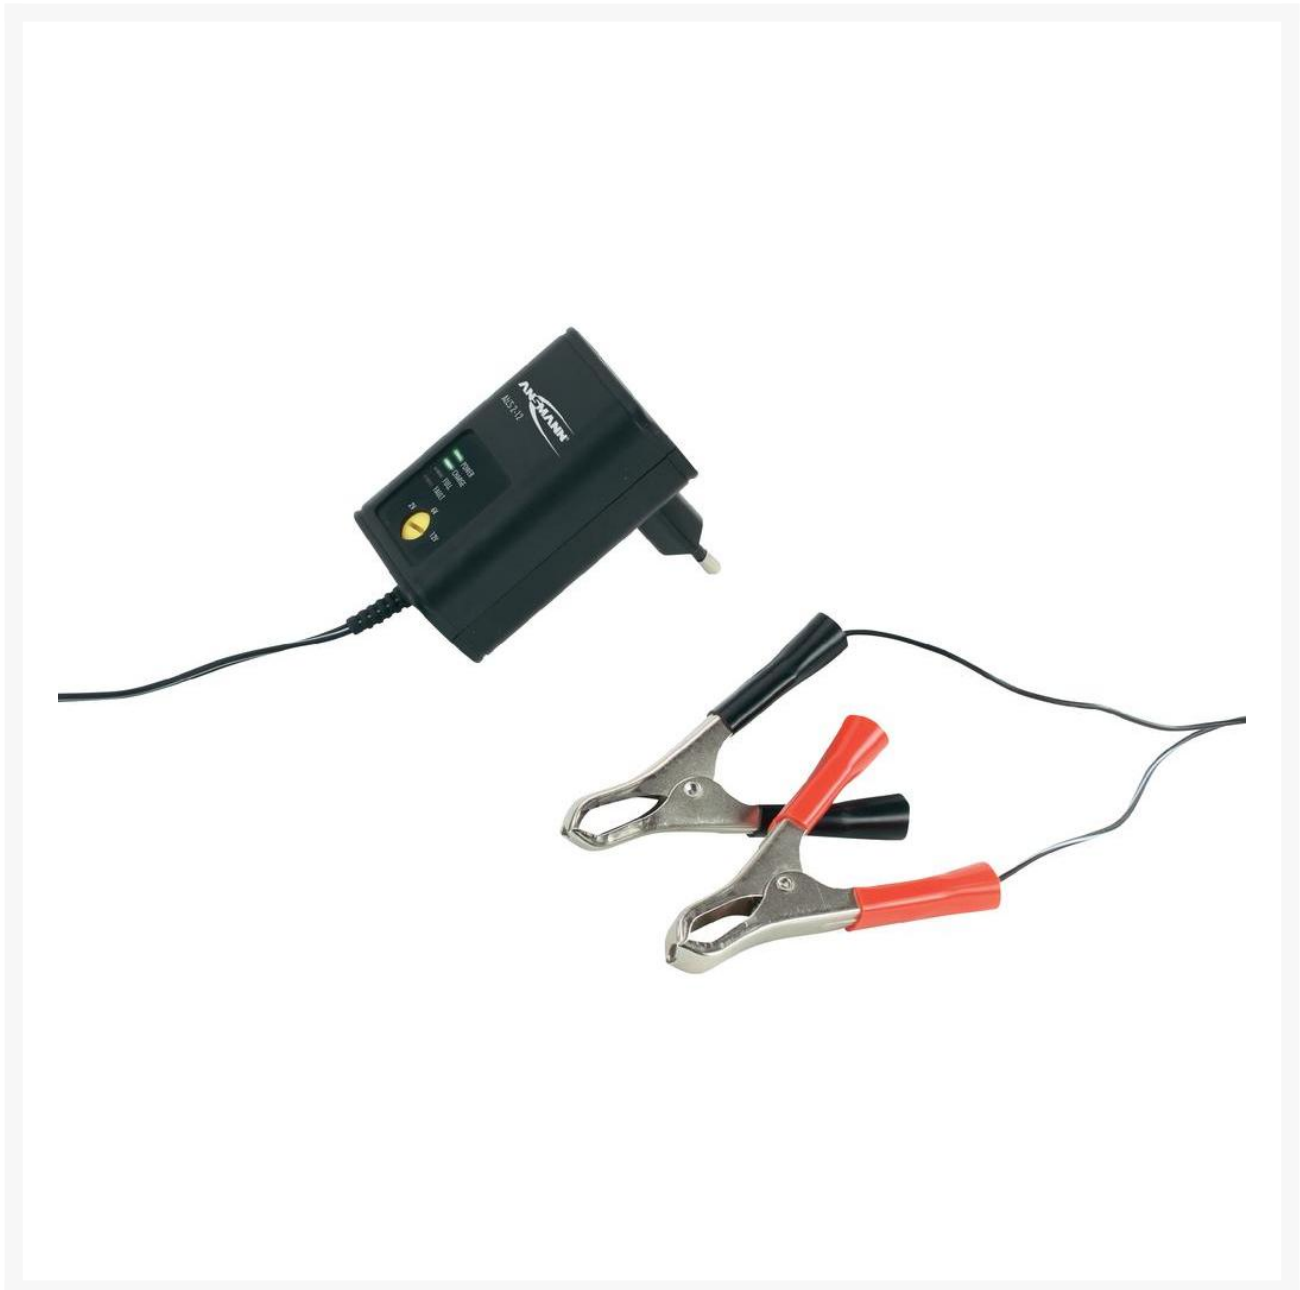

ACCULADER VOOR ACCU'S VAN 2/6/12V 1.24-40AH LAADSTROOM 400MA

€ 23,95

Excl. BTW: € 19,79

Afbeeldingen

Beschrijving

Technische specificaties

Voedingsspanning 100 - 240 V
Gewicht 135 g
Geschikt voor Loodvlies, Loodzuur, Loodgel
Accuspanning 2 V, 6 V, 12 V
Breedte 42 mm
Hoogte 69 mm
Accucapaciteit bij 12 V min. 1.2 - 40Ah
Laadstroom bij 12 V 0.4 A

Productinformatie

Artikelnummer	ALCS2-12
Merk	ANSMANN
Is on Sale	Nee