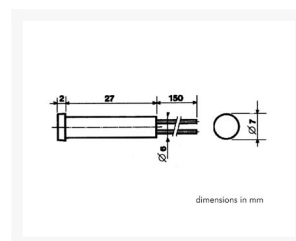

LAMP 24V ROND 7X27MM GROEN

€ 3,94

Excl. BTW: € 3,26

Afbeeldingen

Beschrijving

Kenmerken
draadaansluiting
om in de inbouwopening te drukken

Specificaties
spanning: 24V
kleur: groen

Productinformatie