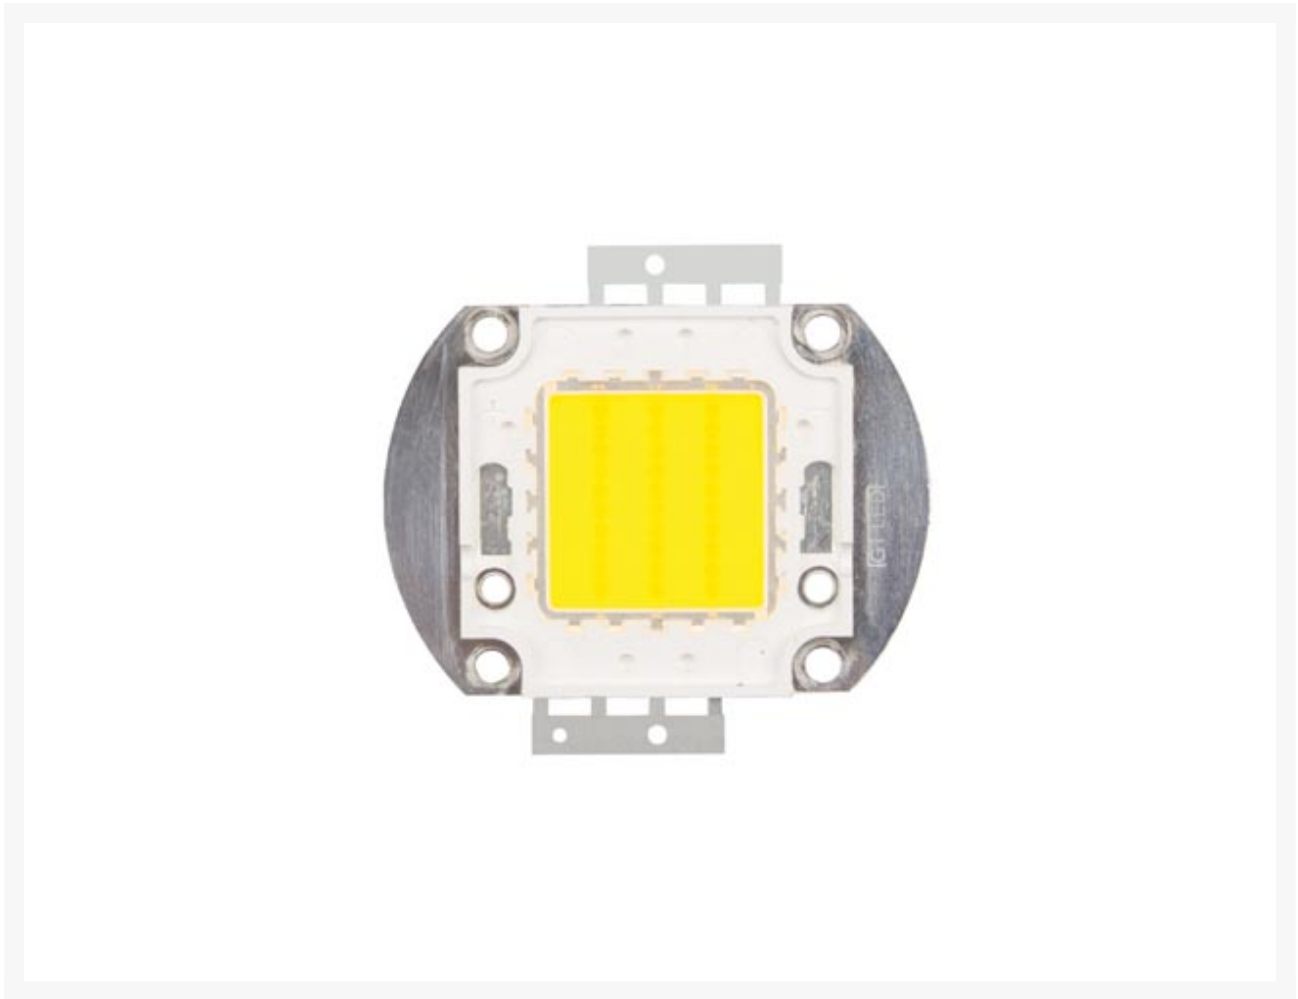

**POWER LED 30W 3000K WIT 3000LM**

**€ 32,50**

Excl. BTW: € 26,86

**Afbeeldingen**

**Beschrijving**

**Kenmerken**

driver vermogenled: -

**Specificaties**

kleur: warmwit

kleurtemperatuur: 2900-3200 K

lichtstroom: 3000 lm

kleurweergave-index: > 80

gezichtshoek: 120°

thermische weerstand: 12 °C/W

doorlaatstroom: 1050 mA  
doorlaatspanning: 30-36 V  
max. junctietemperatuur: 120 °C  
max. werktemperatuur: 60 °C