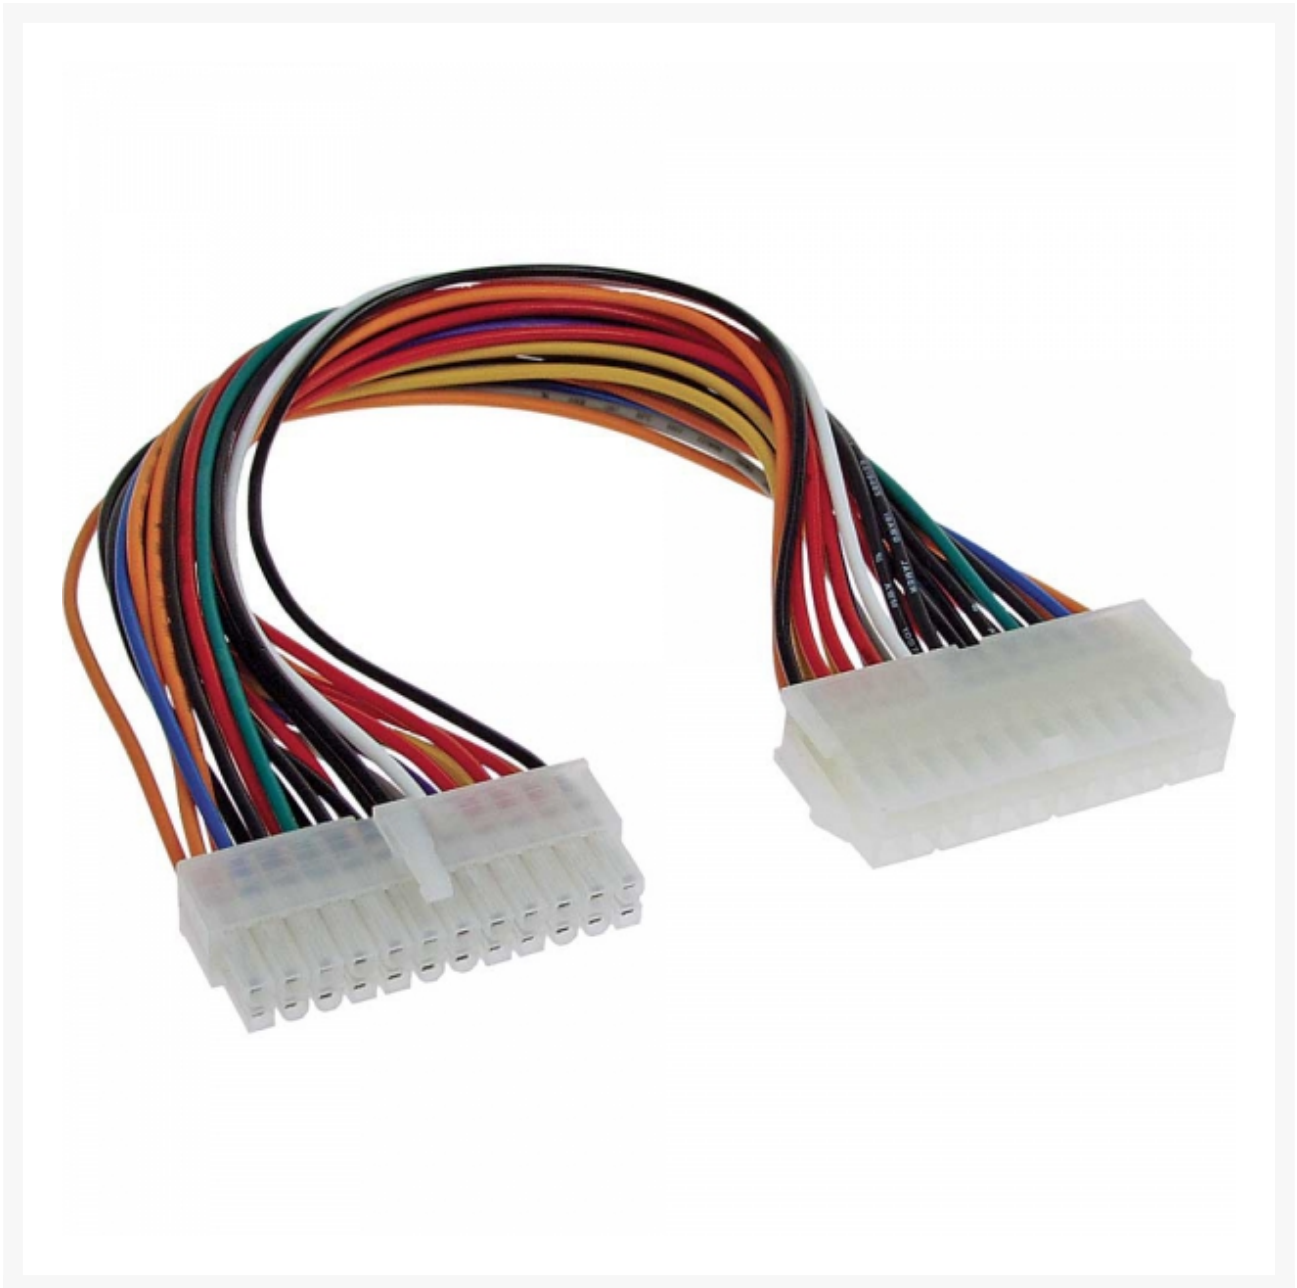

VERLOOP VOEDING 24P MALE - 24P FEMALE 0,45M

€ 9,95

Excl. BTW: € 8,22

Afbeeldingen

Beschrijving

Power cable extension internal for 24pin. ATX-mainboard connectors.

Length: ca. 45cm  
24pin plug to 24pin jack  
AWG 18 stranded wires

## Productinformatie

---

Artikelnummer	V2424C
Merk	Brand
Is on Sale	Nee