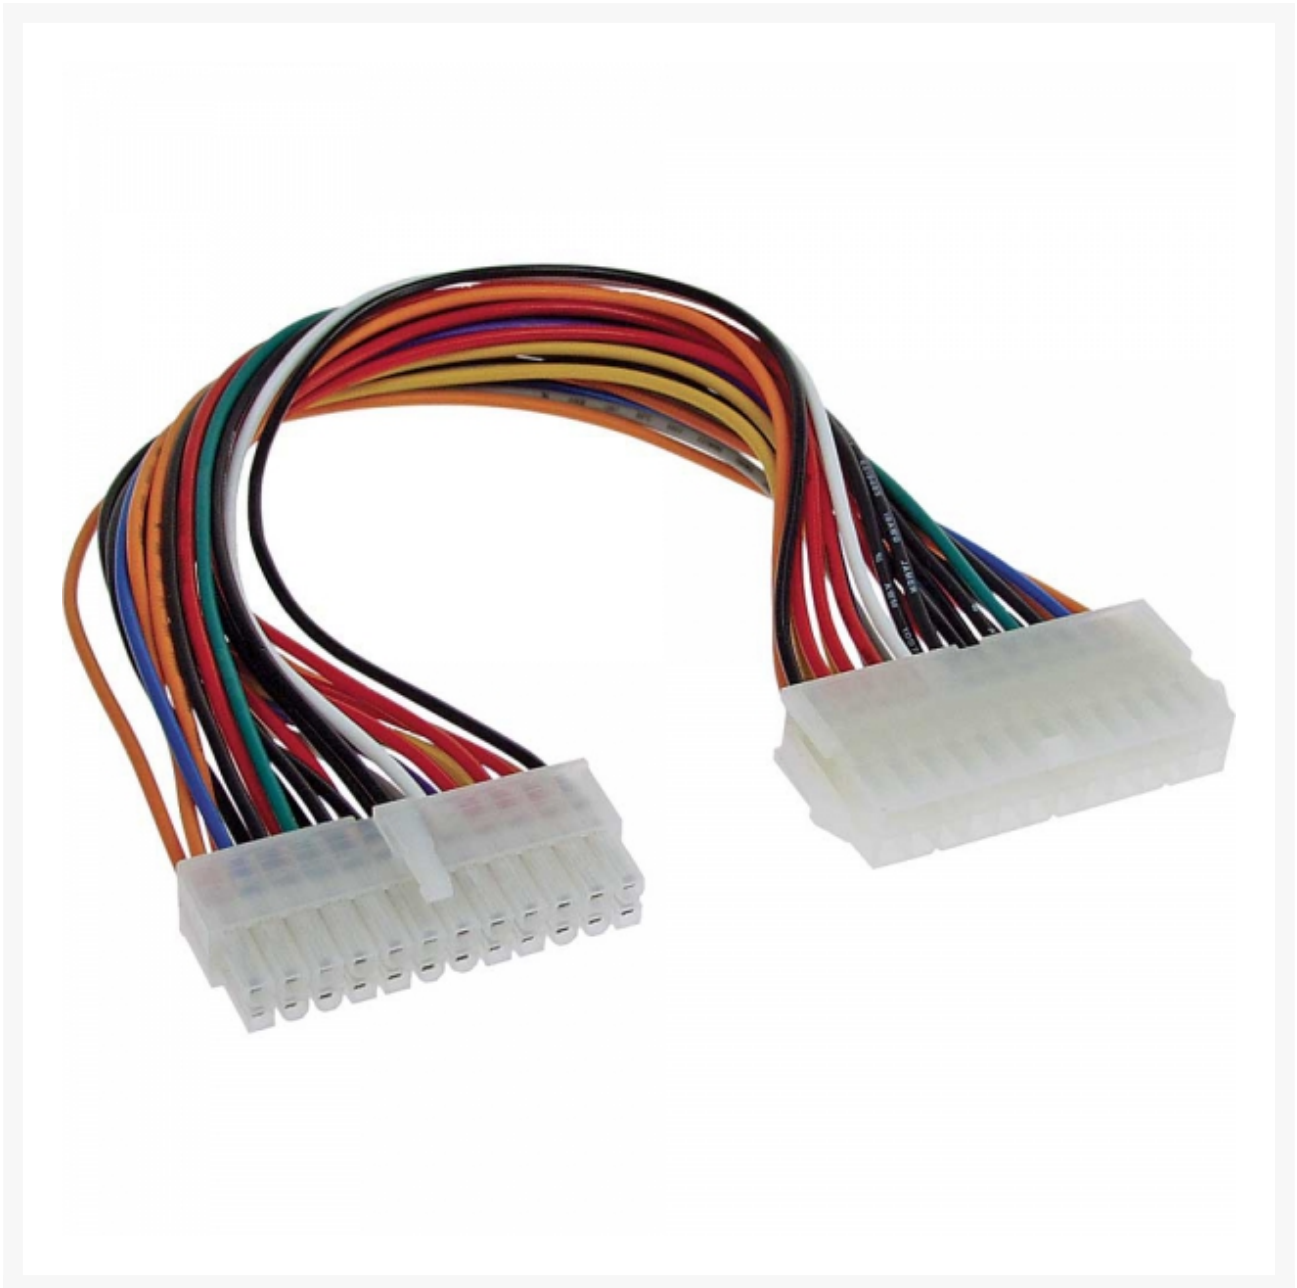

VERLOOP VOEDING 24P MALE - 24P FEMALE 0,30M

€ 8,49

Excl. BTW: € 7,02

Afbeeldingen

Beschrijving

Power cable extension internal for 24pin. ATX-mainboard connectors.

Length: ca. 30cm  
24pin plug to 24pin jack  
AWG 18 stranded wires

## Productinformatie

---

Artikelnummer	V2424B
Merk	Brand
Is on Sale	Nee