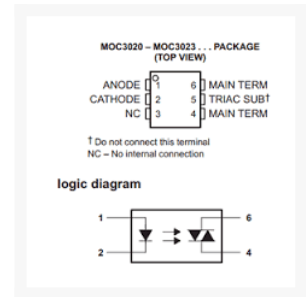

OPTOCOUPLER TRIAC DRIVER 400V 15MA

€ 1,00

Excl. BTW: € 0,83

Afbeeldingen

Beschrijving

OPTOCOUPLER TRIAC DRIVER 400V 15MA

Productinformatie

Artikelnummer	MOC3021
Merk	Brand