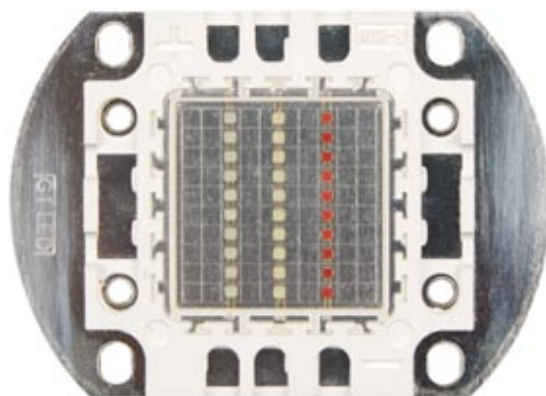

POWER LED 30W RGB

€ 34,94

Excl. BTW: € 28,88

Afbeeldingen

Beschrijving

Kenmerken

driver vermogenled: -

Specificaties

kleur: rood (620-630 nm), groen (520-530 nm), blauw (460-470 nm)

kleurtemperatuur: -

lichtstroom: rood (450 lm), groen (650 lm), blauw (150 lm)

kleurweergave-index: -

gezichtshoek: 120°

thermische weerstand: 12 °C/W

doorlaatstroom: rood (400 mA), groen (350 mA), blauw (350 mA)
doorlaatspanning: rood (20-25 V), groen (30-36 V), blauw (30-36 V)
max. junctietemperatuur: 120 °C
max. werktemperatuur: 60 °C

Productinformatie