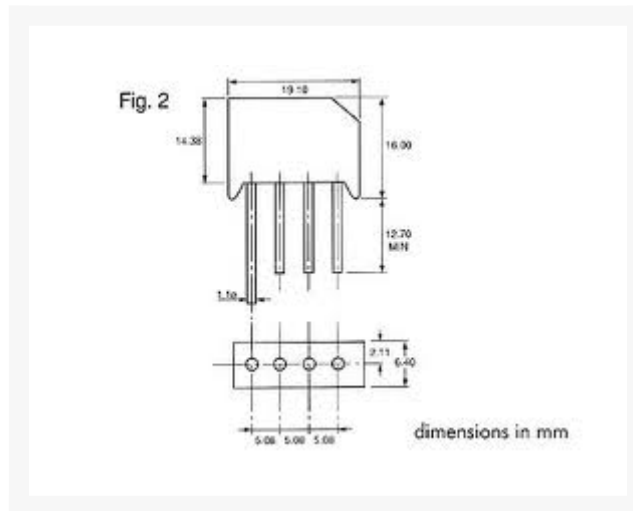

BRUGCEL 4.0A 200V PLAT

€ 2,25

Excl. BTW: € 1,86

Afbeeldingen

Beschrijving

Specificaties

type nummer: RS403

Ifsm (piekstroom): 150A

Vf (voorwaartse spanning): 3V max.

Vrrm (sperspanning): 200V max.

Ir (sperstroom):

Io (gelijkgerichte stroom): 4A max.

Productinformatie

Artikelnummer	B200C04A
Merk	Brand
Is on Sale	Nee