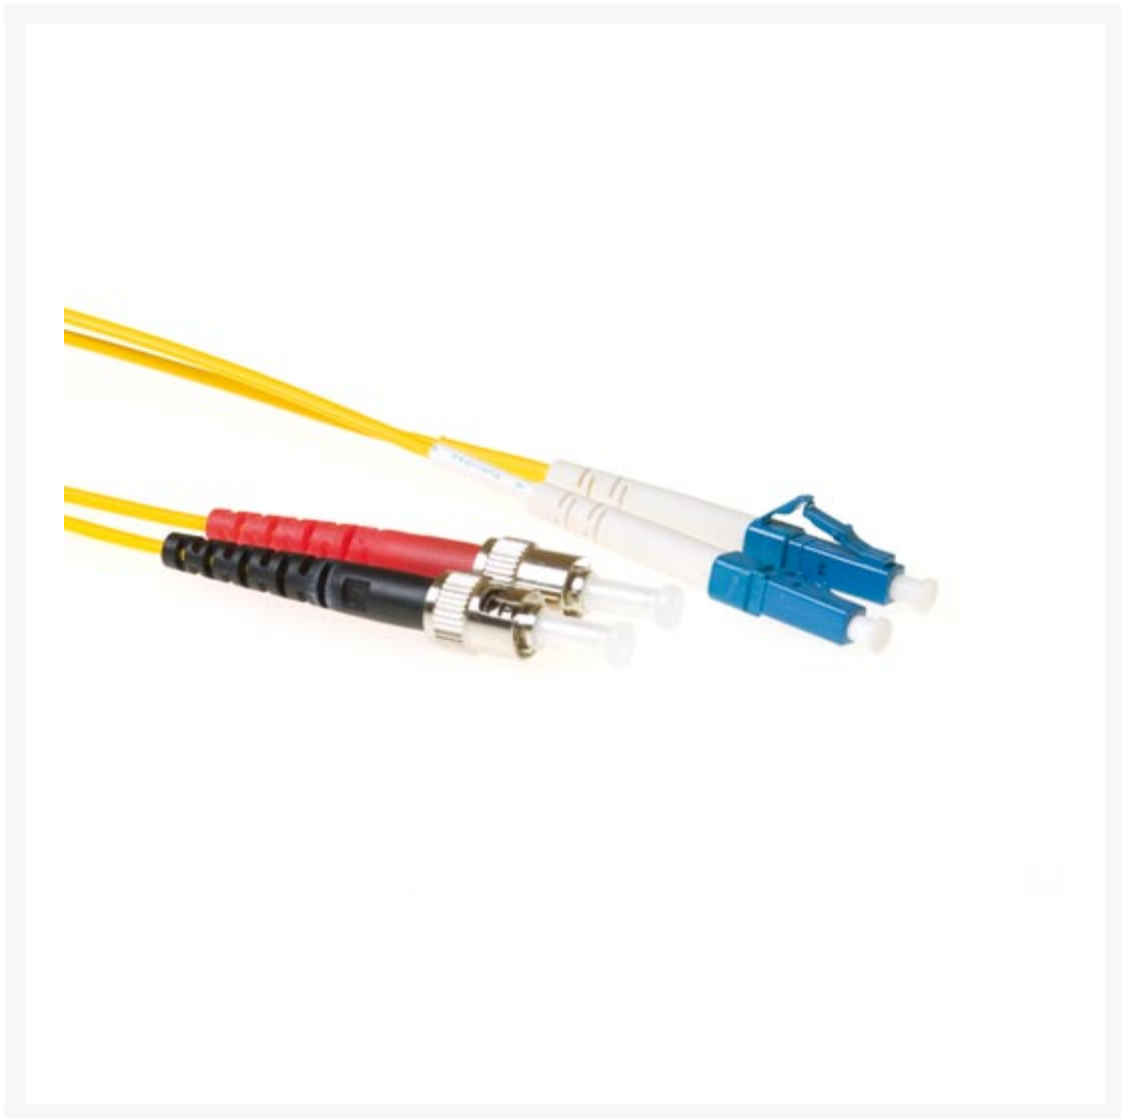

PATCHKABEL OPTISCH LC-ST 50M SINGLEMODE 9/125UM OS1 DUPLEX

€ 59,90

Excl. BTW: € 49,50

Afbeeldingen

Beschrijving

Lengte : 50,00 m
Connectoren : LC - ST
Vezel : 9/125µm OS1
Kabel : Duplex
Kleur : Geel
Diameter : 2 x 2mm
Mantel : PVC

Productinformatie

Artikelnummer	RL7950
Merk	Brand
Is on Sale	Nee