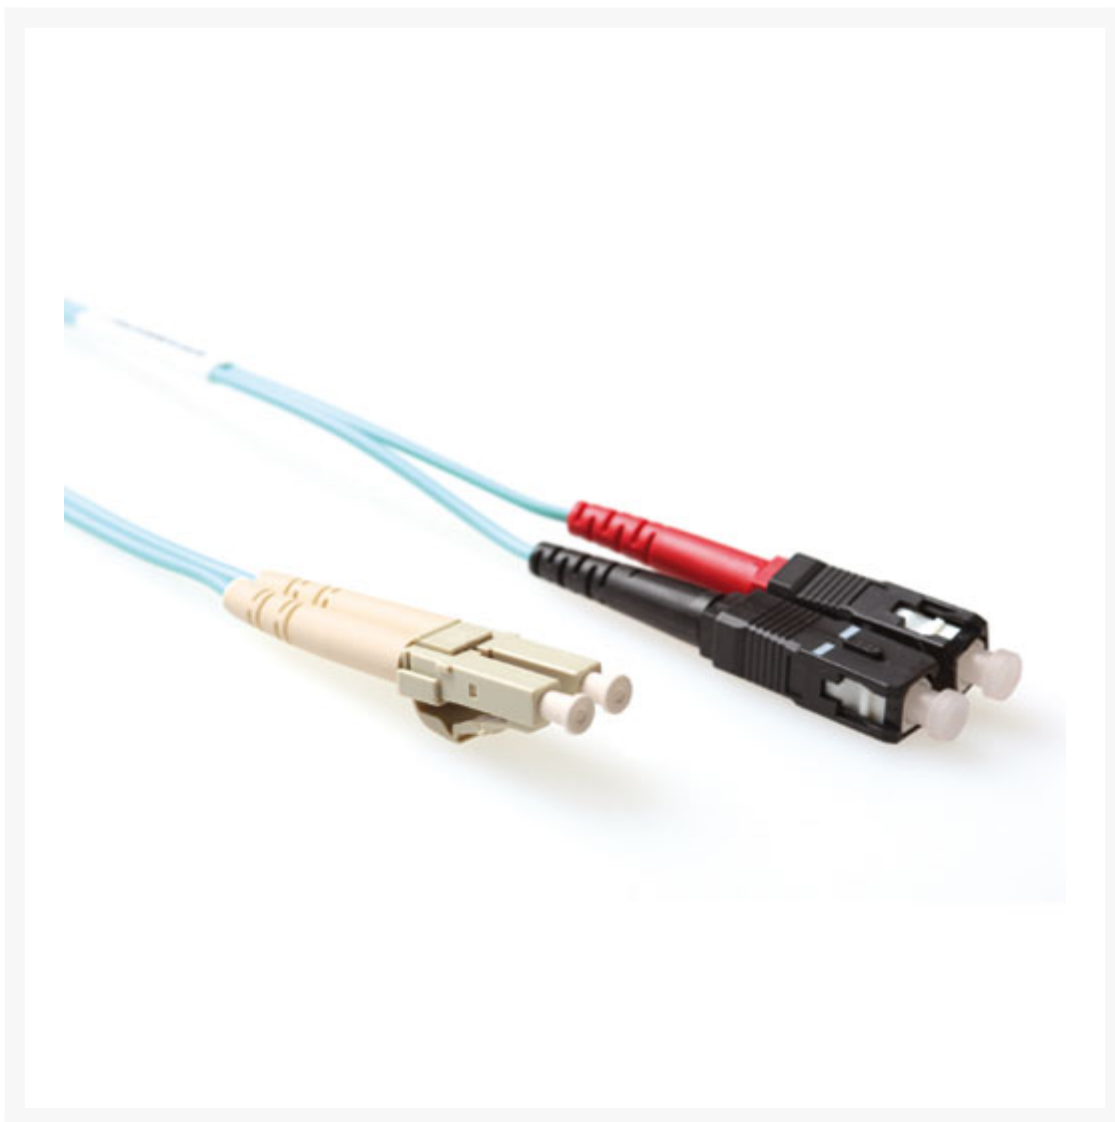

**PATCHKABEL OPTISCH LC-SC 1.5M MULTIMODE 50/125UM OM4 DUPLEX**

**€ 24,81**

Excl. BTW: € 20,50

**Afbeeldingen**

**Beschrijving**

Lengte : 1,50 m  
Connectoren : LC - SC  
Vezel : 50/125µm OM4  
Kabel : Duplex  
Kleur : Blauw  
Diameter : 2 x 2.8mm  
Mantel : PVC

## Productinformatie

---

Artikelnummer	RL8751
Merk	Brand
Is on Sale	Nee