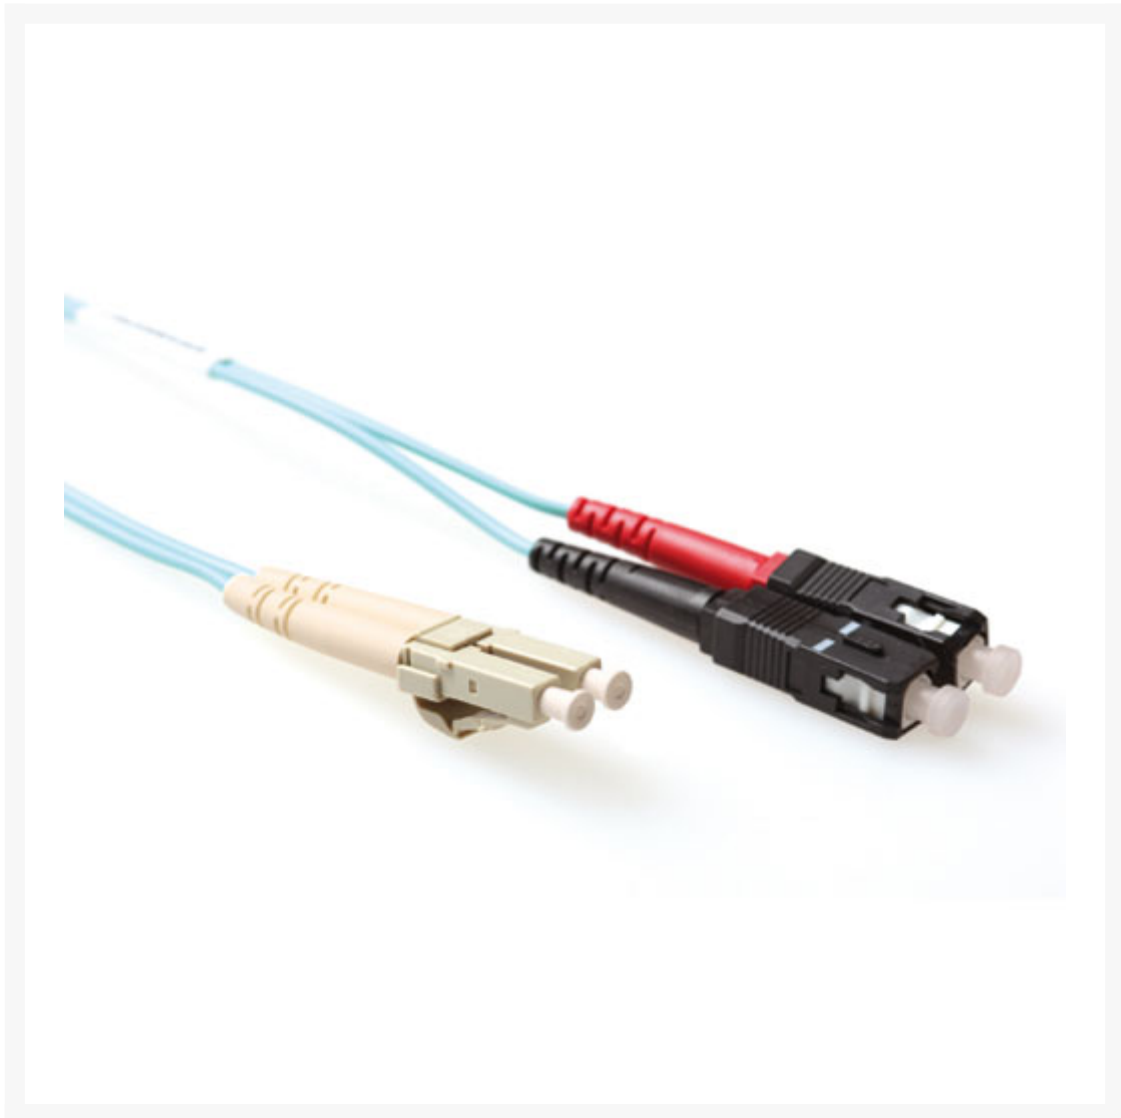

PATCHKABEL OPTISCH LC-SC 2M MULTIMODE 50/125UM OM4 DUPLEX

€ 26,02

Excl. BTW: € 21,50

Afbeeldingen

Beschrijving

Lengte : 2,00 m
Connectoren : LC - SC
Vezel : 50/125µm OM4
Kabel : Duplex
Kleur : Blauw
Diameter : 2 x 2.8mm
Mantel : PVC

Productinformatie

Artikelnummer	RL8702
Merk	Brand
Is on Sale	Nee