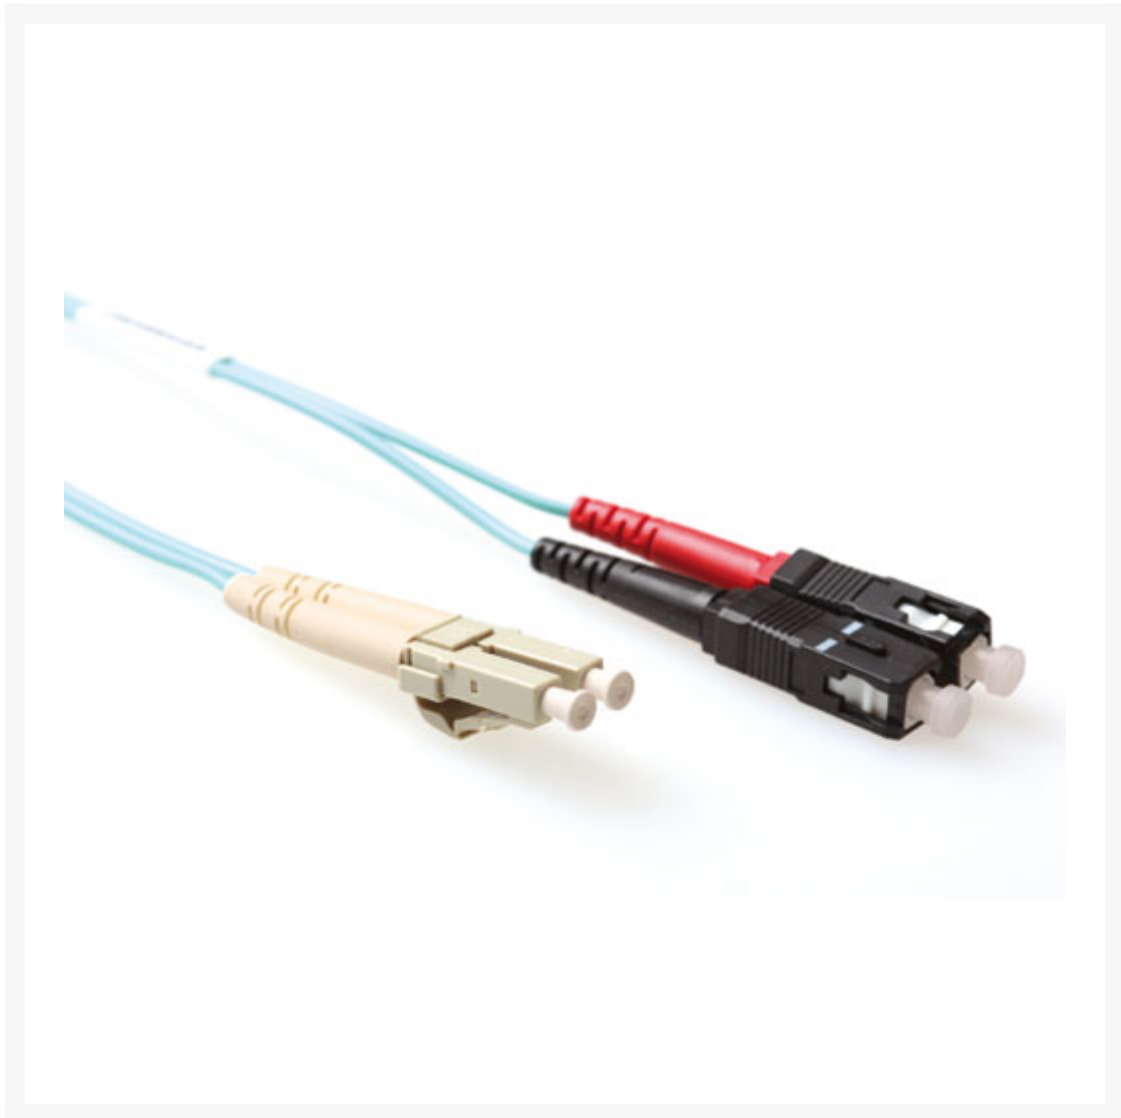

PATCHKABEL OPTISCH LC-SC 2M MULTIMODE 50/125UM OM3 DUPLEX

€ 24,20

Excl. BTW: € 20,00

Afbeeldingen

Beschrijving

Lengte : 2,00 m
Connectoren : LC - SC
Vezel : 50/125µm OM3
Kabel : Duplex
Kleur : Blauw
Diameter : 2 x 2mm
Mantel : PVC

Productinformatie

| | |
|---------------|--------|
| Artikelnummer | RL8602 |
| Merk | Brand |
| Is on Sale | Nee |