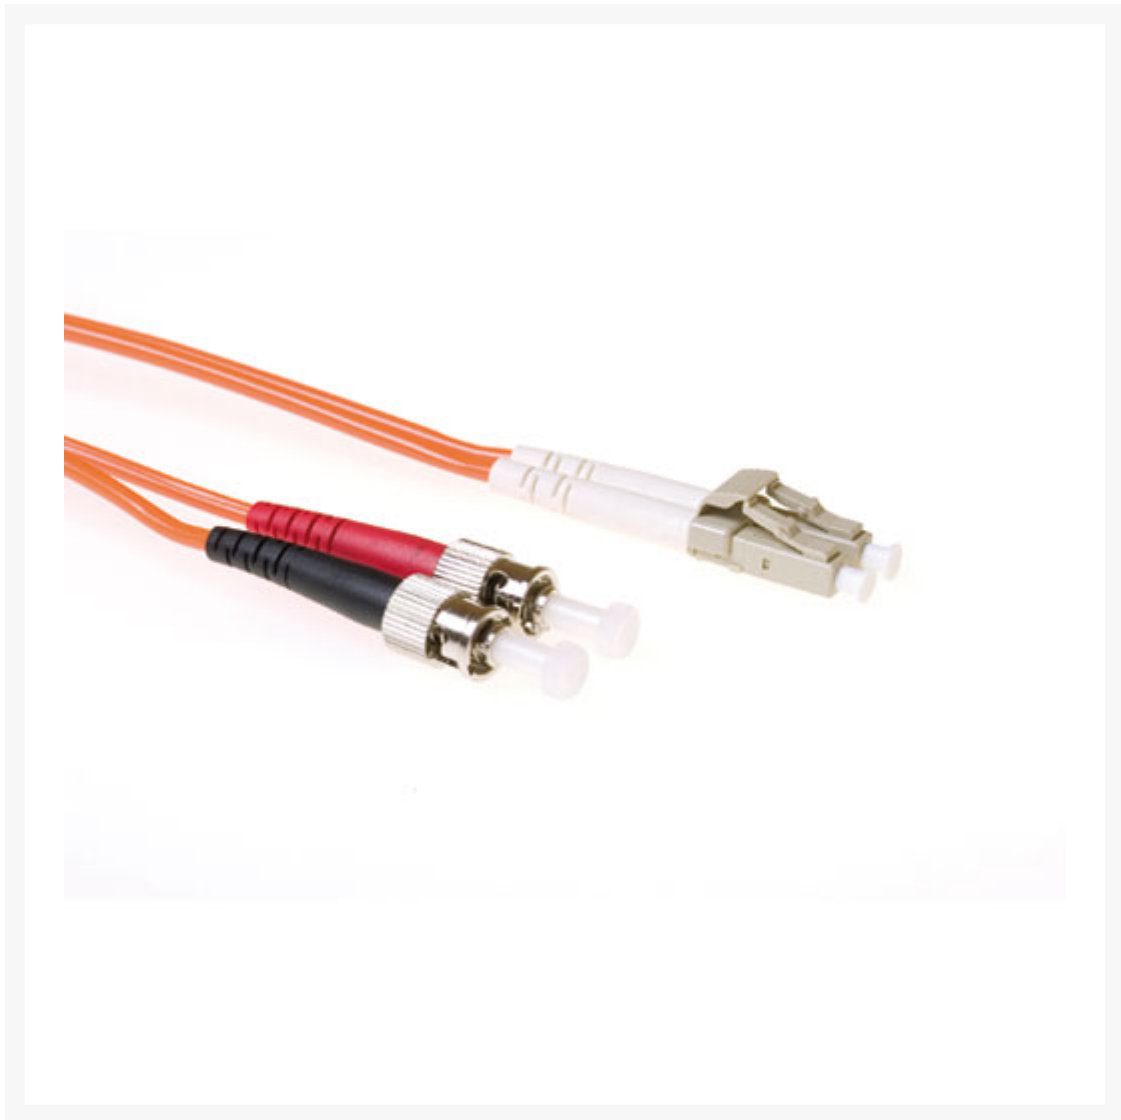

**PATCHKABEL OPTISCH LC-ST 1M MULTIMODE 50/125UM OM2 DUPLEX  
ECON-LINE**

**€ 13,01**

Excl. BTW: € 10,75

**Afbeeldingen**

**Beschrijving**

Lengte : 1,00 m  
Connectoren : LC - ST  
Vezel : 50/125µm OM2  
Kabel : Duplex  
Kleur : Oranje  
Diameter : 2 x 2mm

Mantel : PVC  
Kwaliteit : ECON-Line