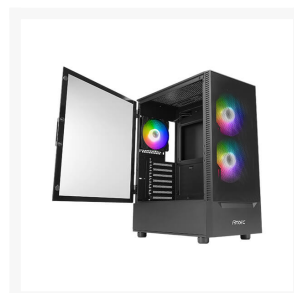

MIDI-TOWER ZWART MICRO-ATX, MINI-ITX EXCL. VOEDING

€ 91,50

Excl. BTW: € 75,62

Afbeeldingen

Beschrijving

Power voorraad

Vermogenstoevoer inclusief	Nee
Vermogenstoevoer locatie	Bodem

Poorten & interfaces

Aantal USB 2.0-poorten	1
------------------------	---

Aantal poorten USB 3.2 Gen 1 (3.1 Gen 1) Type A	1
Audio-ingangen	Ja
Audio-uitgang	Ja

Koeling

Aantal geïnstalleerde ventilators voorkant	2x 140 mm (aRGB)
Maximale aantal ventilators voorkant	3
Voorste ventilators ondersteunende diameters	120,140 mm
Geïnstalleerde ventilators achterkant	1 x 120 mm (aRGB)
Maximaal aantal ventilators achterkant	1
Achterkant ventilators ondersteunende diameters	120 mm
Maximaal aantal ventilators bovenkant	2
Bovenste ventilators ondersteunende diameters	120, 140 mm
Ondersteunde afmetingen voorste radiatorventilator	120 / 240 / 280 / 360 mm
Ondersteunde afmetingen achterste radiatorventilator	120 mm
Ondersteunde ventilatorafmeting bovenste radiator	120 / 240 / 280 mm

Gewicht en omvang

Breedte	219 mm
Diepte	397 mm
Hoogte	482 mm
Gewicht	5,1 kg

Design

Vormfactor	Midi Toren
Soort	PC
Kleur van het product	Zwart

Supported motherboard form factors	ATX, Micro-ATX, Mini-ITX
Aantal 3.5" bays	2/1 (1x combo met 2.5")
Aantal 5.25" bays	0
Aantal 2.5" bays	3
Aantal uitbreidingsleuven	7
Zijraam	Ja
Belichting	Ja
Anti-stof filter	Ja
Maximum CPU cooler hoogte	16,8 cm
Maximum grafische kaart lengte	33,5 cm
Maximum PSU lengte	16,5 cm