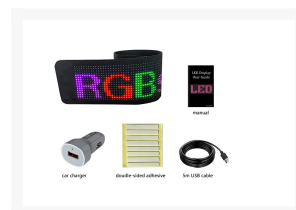

LICHTKRANT FLEX 64X16 PIXEL FULL COLOR 390X107MM

€ 99,00

Excl. BTW: € 81,82

Afbeeldingen

Beschrijving

Hoe te Programmeren

1. Scan de QR code om de APP te downloaden, of ga naar de Google Play/APP Store, zoek naar "SpotLED" om te downloaden,
2. Start de "SpotLED" APP, en Bluetooth

Gebruik mobiele APP voor het LED panel, u kunt kiezen uit multi-modus, verlichting, muziek instellingen. Ondersteunt 10 talen.

Gemakkelijk te verbinden met Bluetooth om te laten zien wat je wilt op het LED board

Vier Weergavemodus

Graffiti, Teksten, Animaties, Audio

Productinformatie

Artikelnummer	LKTF6416
Merk	Brand
Is on Sale	Nee