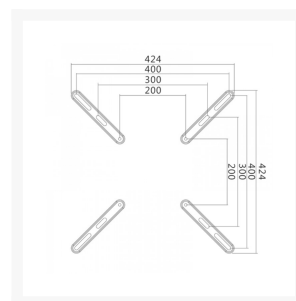

VESA ADAPTER 32"-55"

€ 4,95

Excl. BTW: € 4,09

Afbeeldingen

Beschrijving

Montage

Maximaal gewicht (capaciteit)	30 kg
Minimumafmetingen schermcompatibiliteit	81,3 cm (32")
Maximumafmetingen schermcompatibiliteit	139,7 cm (55")
Montage interface compatibiliteit (min)	300 x 300 mm
Montage interface compatibiliteit (max)	400 x 400 mm
Montagemateriaal inbegrepen	Ja