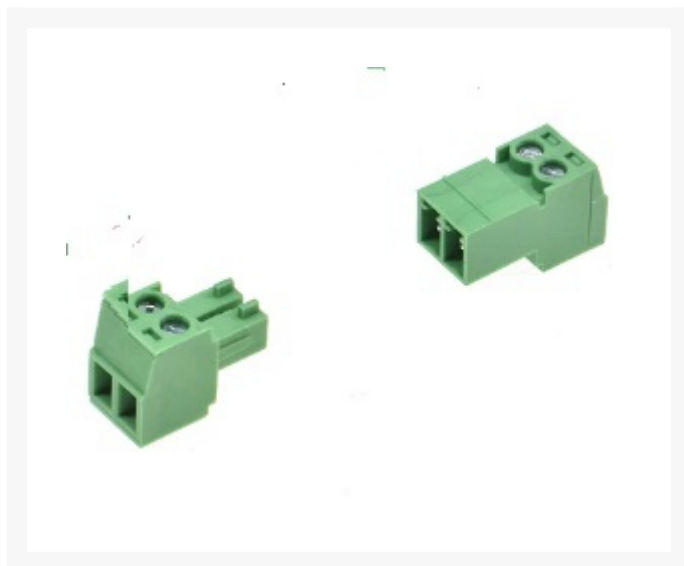

TERMINALBLOK 2P SCHROEF MALE + FEMALE 300V 8A

€ 2,25

Excl. BTW: € 1,86

Afbeeldingen

Beschrijving

TERMINALBLOK 2P SCHROEF MALE + FEMALE 300V 8A

Productinformatie

Artikelnummer	EDG15/02
Merk	Brand
Is on Sale	Nee