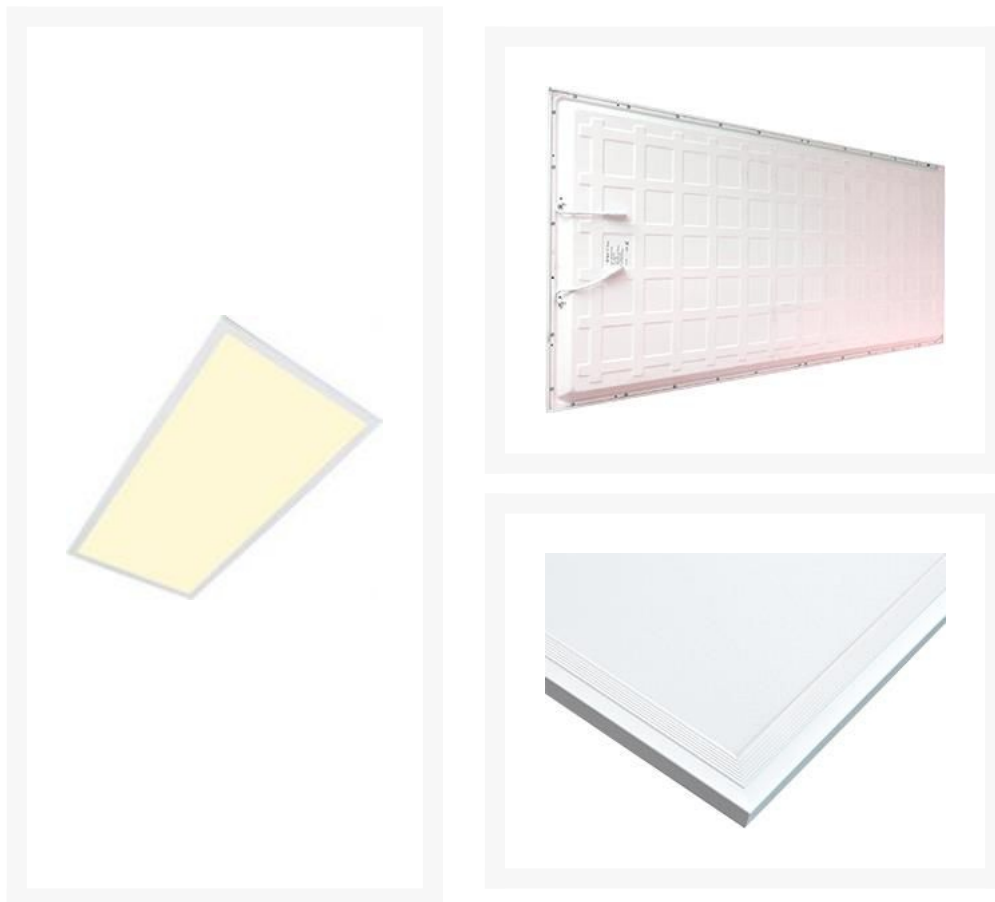

Eijlander Electronics Ede

..... THE BEST IN ELECTRONICS!

Zanderijweg 12,
6717BM Ede
T. 0318-757900

LED PANEEL 120X60CM 60W 4000K NEUTRAAL WIT 6600LM PREMIUM

€ 109,95

Excl. BTW: € 90,87

Afbeeldingen

Beschrijving

Merk: Varnalux
Wattage: 60W
Licht kleur: Neutraal wit, 4000K
Voltage AC: 200-240V
Lumen: 6600 lm
Lichtstroom: 110 lm/W
Flickervrij: Ja
Power Factor: >0.95
Stralingshoek: 120°
CRI: >0.80
Dimbaar: Nee
IP41
LED Chip: SMD2835
Levensduur: 50.000 uur
Certificaten: CE & ROHS

Afmetingen:

Lengte - 1195 mm
Breedte - 595 mm
Hoogte - 35 mm

Productinformatie

Artikelnummer	LP12064PB
Merk	Brand