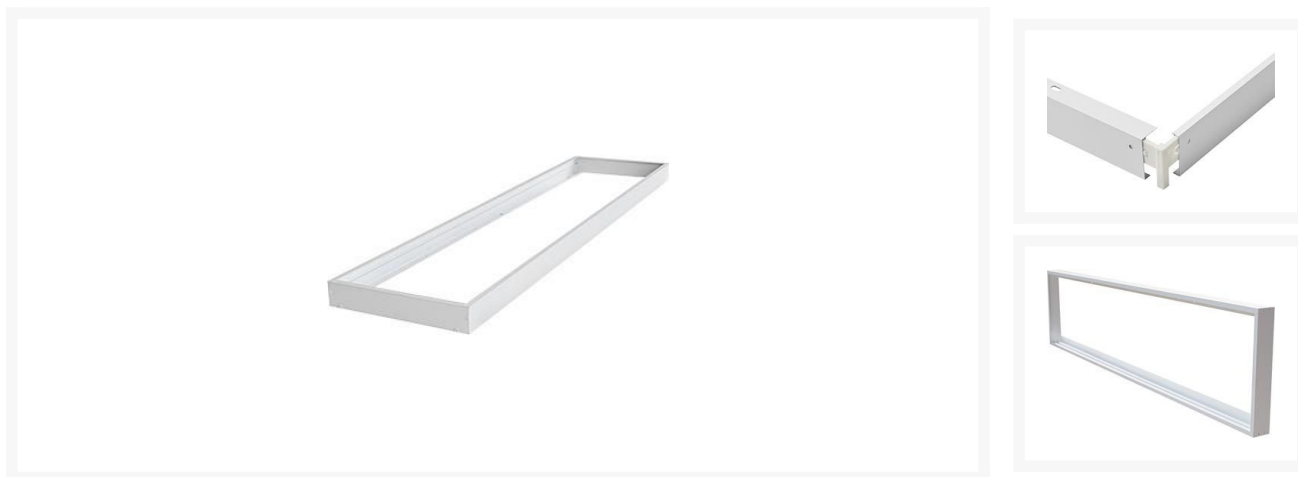

### Afbeeldingen

### Beschrijving

Aluminium opbouwframe voor 1200x300mm LED panelen.  
50mm

Let op! Niet geschikt voor backlit panelen