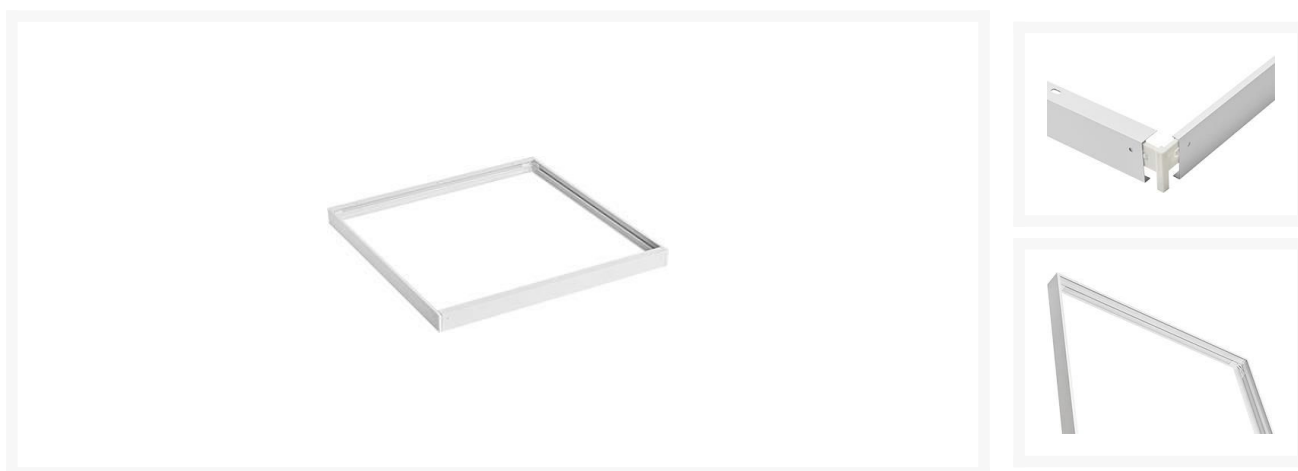

OPBOUWFRAME 60X60CM

€ 15,95

Excl. BTW: € 13,18

Afbeeldingen

Beschrijving

Varnalux
Aluminium opbouwframe voor 600x600mm LED panelen.
50mm

Let op! Niet geschikt voor backlit panelen

Productinformatie

Artikelnummer	FRO606
Merk	Brand