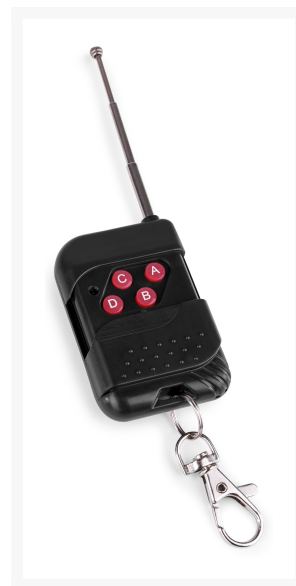

SNEEUWMACHINE 900W

€ 129,91

Excl. BTW: € 107,36

Afbeeldingen

Beschrijving

De Snow900LED is een compacte high output sneueffectmachine. Ideaal te gebruiken voor een huisfeest en seizoensgebonden evenementen. De nieuwe en verbeterde Snow900LED maakt gebruik van een krachtige ventilator om realistisch uitziende sneeuwvlokken te produceren. De sneeuwvlokken kunnen in elke kleur, dankzij de RGB LED's aan de voorzijde. Wordt geleverd met een eenvoudig te gebruiken afstandsbediening, een handvat en een grote 1 liter geïntegreerde vloeistoftank. Het toestel is van hoogwaardige kunststof met een stevige witte behuizing.

- Sneeuwmachine met 3-in-1 LED's
- Rood, Groen en Blauw kleurenmenging

- Sneeuwvlokkeneffect
- Draadloze afstandbediening

	beamZ
	1l
	3-in-1 LED
	Red, Green, Blue
	3W
	6
	220-240VAC 50Hz
	350 x 215 x 185mm
	2.2
	Mounting bracket, Power cable, Remote control

Productinformatie

Artikelnummer	SB900LED
Merk	BEAMZ
Is on Sale	Nee