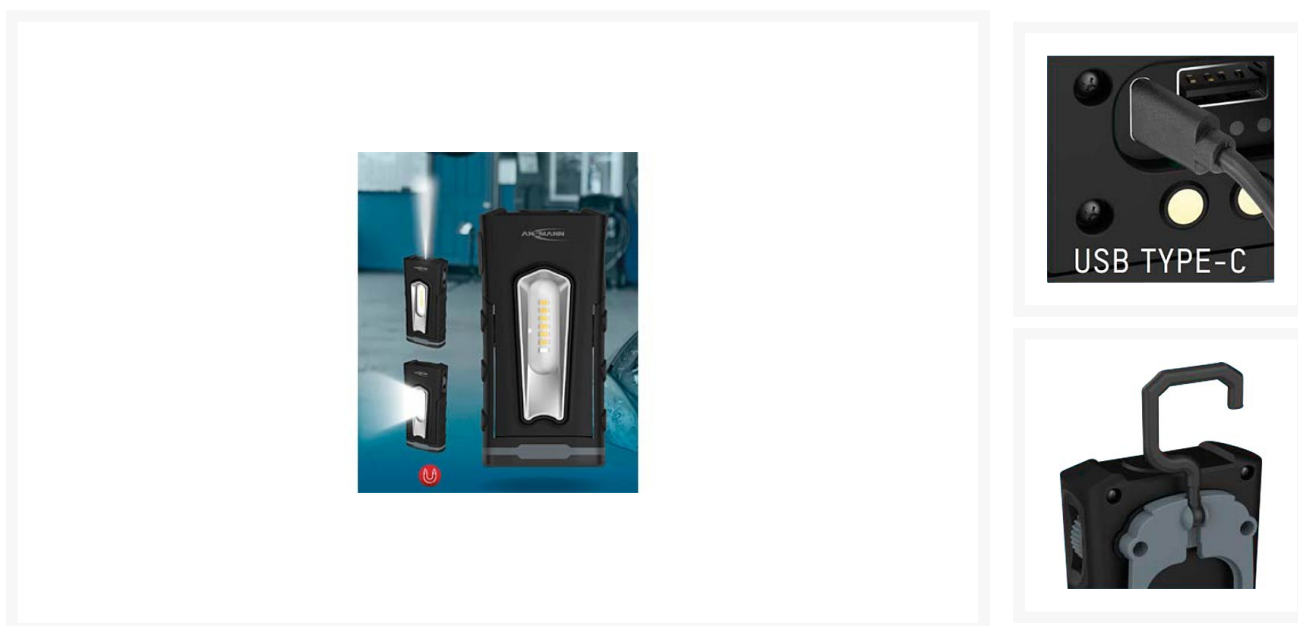

WERKLAMP LED OPLAADBAAR

€ 39,95

Excl. BTW: € 33,02

Afbeeldingen

Beschrijving

Technische gegevens

- Lichtstroom 500 lumen
- Effectieve verlichtingsduur hoofdlamp: 3.5 - 26 uur
- Extra verlichting: Tot 4 uur
- Schakelfuncties
1. Hoofdlicht (met dimfunctie)
2. Extra verlichting 100 %
3. Uit
- Voeding Li Po 3.7 V, 1800 mAh, met veiligheidselektronica
- Opladen via USB type C-bus
- Laadtijd ca. 2,5 uur
- Laadstatusindicatie via LED
- Bevestigingsmogelijkheden neerklapbaar, 360° draaibare haak, riemclip aan de achterzijde en houdmagneet aan de onderkant van de greep
- Afmetingen 131 x 65 x 40 mm
- Gewicht: 237 g.
- Bijzonderheid: 180 draaibare lamphandgreep, dimbaar, powerbank-functie, netuitvalelektronica