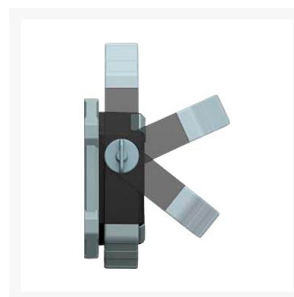

WERKLAMP 30W 6000K 2400LM OPLAADBAAR

€ 49,95

Excl. BTW: € 41,28

Afbeeldingen

Beschrijving

Technische gegevens

- Lichtstroom 2500 lumen
- Lamp & vermogen 23 W COB LED
- Effectieve verlichtingsduur tot 3 uur
- Schakelfuncties 1. 100% (2500 lm), 2. 50% (1200 lm), 3.25% (600 lm), 4. Uit
- Voeding Li-ion 3,7 V, 6600 mAh met veiligheidselektronica
- Opladen mogelijk via micro-USB-bus
- Laadtijd ca. 8 uur
- Laadstatusindicatie via LED
- Restcapaciteitindicatie via LED
- Afmetingen 177 x 129 x 44 mm
- Gewicht: 700 g.
- Bijzonderheid robuust, compact, licht, Powerbank-functie, draaggreep, Met rubber omranding, 180° uitklapbare voet bevestigingsmogelijkheid uitklapbaar, 180 draaibare haak, sterke bevestigingsmagneet in de handgreep

Productinformatie

Artikelnummer	1600-0394
Merk	ANSMANN