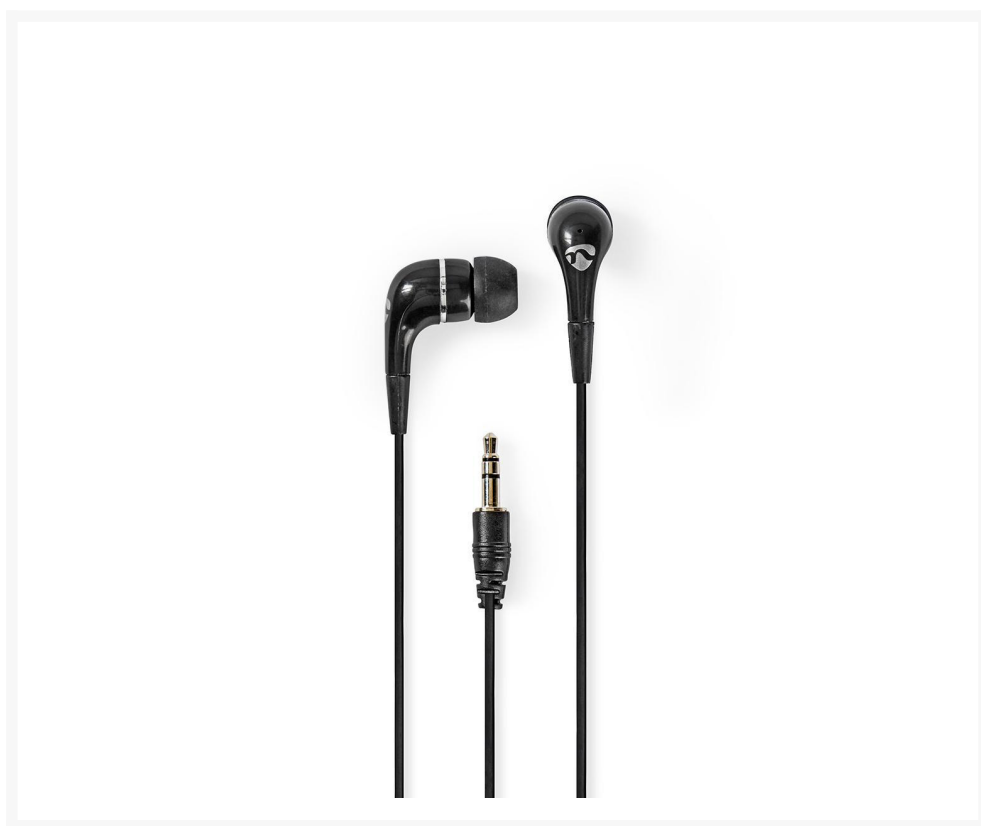

HOOFDTELEFOON IN-EAR

€ 8,95

Excl. BTW: € 7,40

Afbeeldingen

Beschrijving

Deze in-ear Hoofdtelefoon met de 10 mm drivers genereert fantastisch geluid.

De duurzame constructie garandeert een lange levensduur.

Kenmerken

- Kristalhelder geluid - om optimaal van je favoriete muziek te genieten • Geschikt voor elk apparaat met een 3,5mm-plug
- Inclusief extra oordopjes in verschillende maten - voor uitstekend draagcomfort voor ieder oor

Productspecificaties

Design kabel

Rond

Kleur

Zwart

Materiaal	ABS
Frequentierespons	20 Hz - 20 kHz
Type hoofdtelefoon	In-Ear
Oortip maten inbegrepen	2x S 2x M 2x L
Kabellengte	1.20 m
Impedantie	16 Ohm
Driver-grootte	10 mm
Connectie type	3,5 mm
Gewicht	11 g