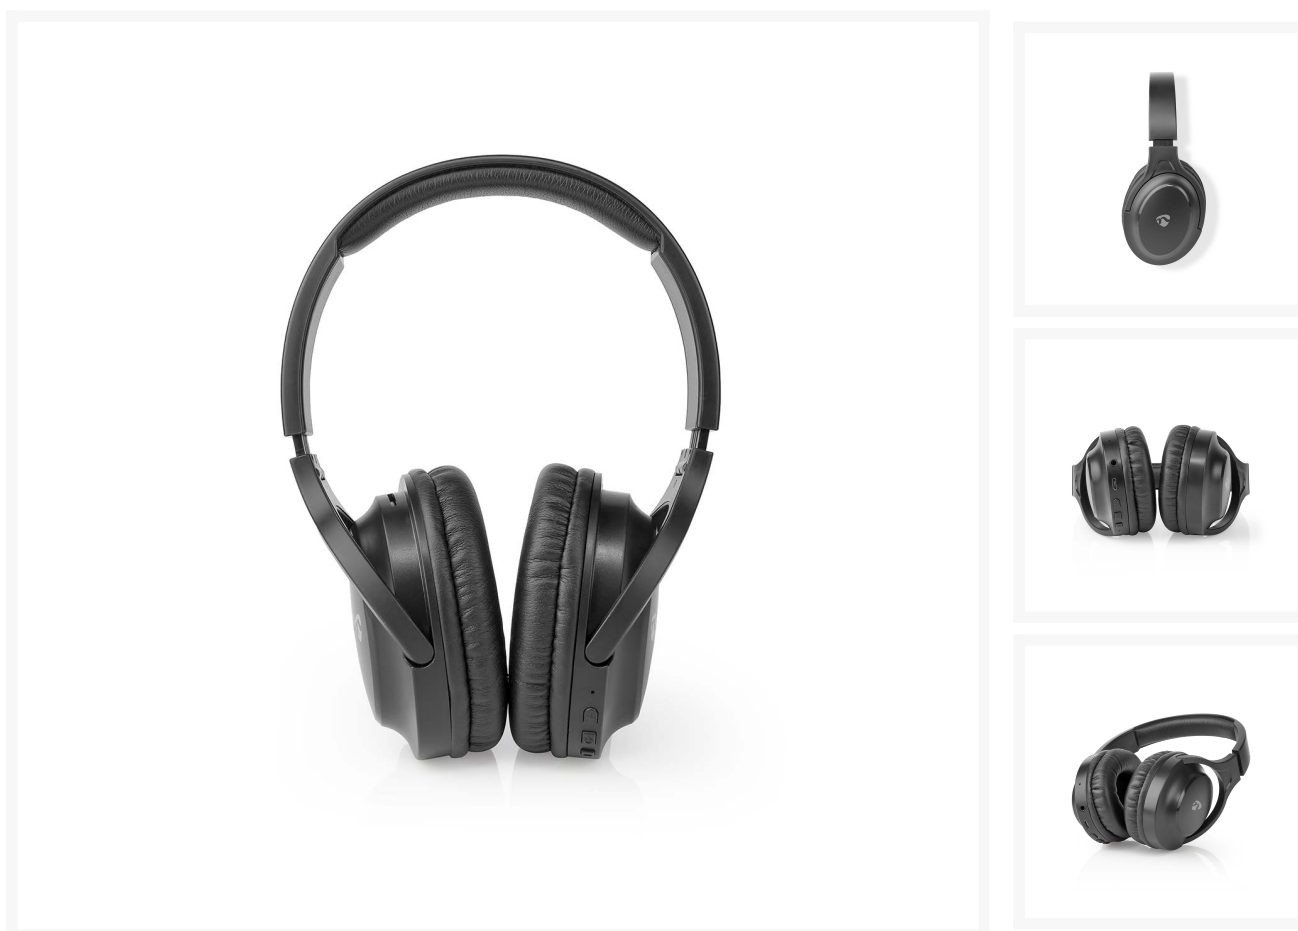

### Beschrijving

Geniet van gestreamde muziek en voer heel gemakkelijk telefoongesprekken met deze Nedis Bluetooth® 5.0 over-ear-koptelefoon met ondersteuning voor spraakbesturing. Deze koptelefoon heeft een gebruiksduur van maximaal 20 uur en kan ook worden gebruikt met de meegeleverde audiokabel wanneer de batterij bijna leeg is. De drivers van 40 mm bieden een uitstekende geluidskwaliteit. Deze zijn compatibel met Google Assistant en Siri, zodat je kunt vragen om je muziek te starten, of vragen om routeaanwijzingen of online informatie te geven, en nog veel meer. Hierdoor past deze koptelefoon perfect bij je 'smart' leefstijl. De koptelefoon past elke gebruiker perfect doordat ze op het oor worden gedragen.

Kenmerken • Draadloos ontwerp - geen gedoe met kabels • Maximaal 20 uur gebruiksduur - om muziek af te spelen of te bellen • Ingebouwde microfoon - voor handsfree bellen • Bluetooth® 5.0-technologie - voor een stabiele, storingsvrije verbinding • Geïntegreerde bediening - om muziek te pauzeren/af te spelen, volume te verhogen/verlagen, oproepen te beantwoorden/annuleren/negeren of spraakbediening te gebruiken • Opladen duurt slechts 2 uur - Voor een afspeeltijd