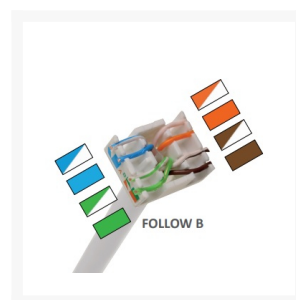

AANSLUITDOOS CAT5 2 X RJ45 OPBOUW KS6A AANSLUITING

€ 12,50

Excl. BTW: € 10,33

Afbeeldingen

Beschrijving

Naast uitstekende CAI producten met de kwaliteit en voordelen die u gewend bent, biedt Hirschmann Multimedia nu ook internet producten voor het eenvoudig creëren van een optimaal thuisnetwerk. Het aantal devices in huis dat gebruik maakt van het steeds sneller wordende wifi-sigitaal neemt snel toe. Een goede snelle verbinding voor al deze gebruikers is echter afhankelijk van verschillende omstandigheden in huis. Niet alleen de draadloze signaalsterkte vormt een probleem, ook het feit dat meerdere apparaten van dezelfde verbinding gebruik maken werkt vertragend en levert storingen op. Wilt u een stabiele en betrouwbare verbinding creëren? Kies dan voor een bekabeld netwerk. Hirschmann Multimedia biedt alle producten om gemakkelijk een thuisnetwerk te creëren dat doet wat het belooft. De internet producten kenmerken zich door flexibiliteit, eenvoud, kwaliteit, betrouwbaarheid en een naadloze uitwisseling met andere Hirschmann Multimedia producten.

Met deze datacontactdoos IDC 1000M/2 van Hirschmann Multimedia realiseert u eenvoudig een Gigabit internetaansluiting. Deze datawandcontactdoos bevat twee cat6a keystone modules. Ter afwerking van de datacontactdoos wordt een centraalplaat en afdekraam meegeleverd. Verder kan de IDC 1000M datacontactdoos worden gebruikt in combinatie met een cat5e, cat6 en cat6a kabel, zowel UTP als FTP. De datacontactdoos is alleen toepasbaar in Nederland.

Productinformatie

Artikelnummer	IDC1000M
Merk	HIRSCHMANN