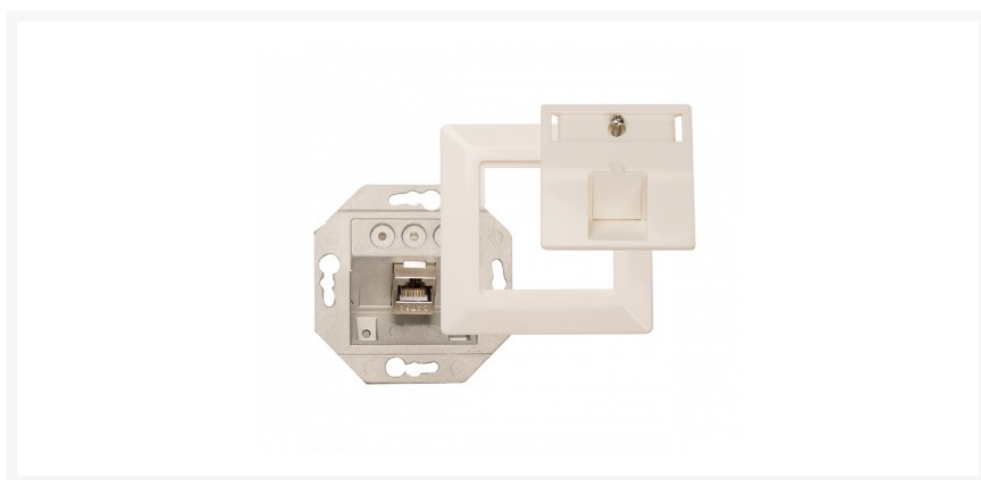

AANSLUITDOOS CAT5 2 X RJ45 OPBOUW KS6A AANSLUITING

€ 12,50

Excl. BTW: € 10,33

Afbeeldingen

Beschrijving

Naast uitstekende CAI producten met de kwaliteit en voordelen die u gewend bent, biedt Hirschmann Multimedia nu ook internet producten voor het eenvoudig creëren van een optimaal thuisnetwerk. Het aantal devices in huis dat gebruik maakt van het steeds sneller wordende wifi-sigitaal neemt snel toe. Een goede snelle verbinding voor al deze gebruikers is echter afhankelijk van verschillende omstandigheden in huis. Niet alleen de draadloze signaalsterkte vormt een probleem, ook het feit dat meerdere apparaten van dezelfde verbinding gebruik maken werkt vertragend en levert storingen op. Wilt u een stabiele en betrouwbare verbinding creëren? Kies dan voor een bekabeld netwerk. Hirschmann Multimedia biedt alle producten om gemakkelijk een thuisnetwerk te creëren dat doet wat het belooft. De internet producten kenmerken zich door flexibiliteit, eenvoud, kwaliteit, betrouwbaarheid en een naadloze uitwisseling met andere Hirschmann Multimedia producten.

Met deze datacontactdoos IDC 1000M/2 van Hirschmann Multimedia realiseert u eenvoudig een Gigabit internetaansluiting. Deze datawandcontactdoos bevat twee cat6a keystone modules. Ter afwerking van de datacontactdoos wordt een centraalplaat en afdekraam meegeleverd. Verder kan de IDC 1000M datacontactdoos worden gebruikt in combinatie met een cat5e, cat6 en cat6a kabel, zowel UTP als FTP. De datacontactdoos is alleen toepasbaar in Nederland.

Productinformatie

Artikelnummer	IDC1000M
Merk	HIRSCHMANN