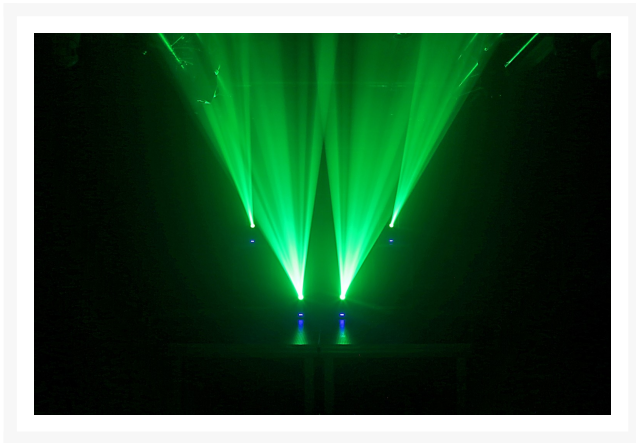

PANTHER 40 LED SPOT 45W

€ 209,00

Excl. BTW: € 172,73

Afbeeldingen

Beschrijving

Een compacte Panther moving head met hoge lichtopbrengst. De 45W LED produceert een 11° beam. De moving head is voorzien van een kleuren- en gobowiel met 7 verschillende kleuren + wit en 7 verschillende gobo's + open . Deze Panther moving head werkt via DMX, stand-alone of met IR-afstandsbediening. Bij bediening via DMX heeft u keuze uit 2 verschillende DMX-modi.

- Enkele witte 45W LED
- 9 of 11 DMX-kanalen
- DMX en Stand-alone mode
- Master/slave-synchronisatie
- 7 Gobo's + open
- Goboshake-effect
- 7 Kleuren + wit
- 4 Voorgeprogrammeerde shows
- IR-afstandsbediening
- Geluidgestuurd met instelbare gevoeligheid
- Hangmatige focus
- 0-100% dimmer
- Instelbare strobe-snelheid
- DMX in-/uitgang via 3-pin XLR

	beamZ
	Single colour LED
	White
	45W
	1
	7 colours + open
	11
	12
	22.000 lx @ 1m

	540
	180
	7 gobos + open
	0 - 10Hz
	Automatic programs, DMX
	9, 11
	3-pin XLR
	IEC
	50W
	100-240VAC 50/60Hz
	145 x 172 x 240mm
	3.3