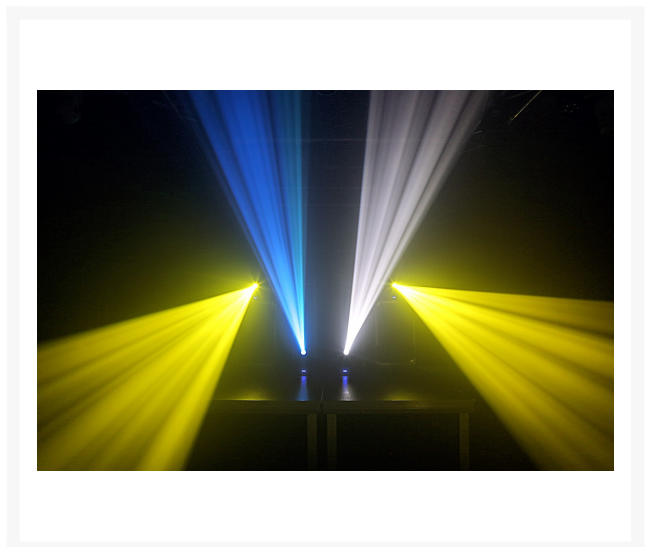

PANTHER 40 LED SPOT 45W

€ 209,00

Excl. BTW: € 172,73

Afbeeldingen

Beschrijving

Een compacte Panther moving head met hoge lichtopbrengst. De 45W LED produceert een 11° beam. De moving head is voorzien van een kleuren- en gobowiel met 7 verschillende kleuren + wit en 7 verschillende gobo's + open . Deze Panther moving head werkt via DMX, stand-alone of met IR-afstandsbediening. Bij bediening via DMX heeft u keuze uit 2 verschillende DMX-modi.

- Enkele witte 45W LED
- 9 of 11 DMX-kanalen
- DMX en Stand-alone mode
- Master/slave-synchronisatie
- 7 Gobo's + open
- Goboshake-effect
- 7 Kleuren + wit
- 4 Voorgeprogrammeerde shows
- IR-afstandsbediening
- Geluidgestuurd met instelbare gevoeligheid
- Hangmatige focus
- 0-100% dimmer
- Instelbare strobe-snelheid
- DMX in-/uitgang via 3-pin XLR

	beamZ
	Single colour LED
	White
	45W
	1
	7 colours + open
	11
	12
	22.000 lx @ 1m

	540
	180
	7 gobos + open
	0 - 10Hz
	Automatic programs, DMX
	9, 11
	3-pin XLR
	IEC
	50W
	100-240VAC 50/60Hz
	145 x 172 x 240mm
	3.3