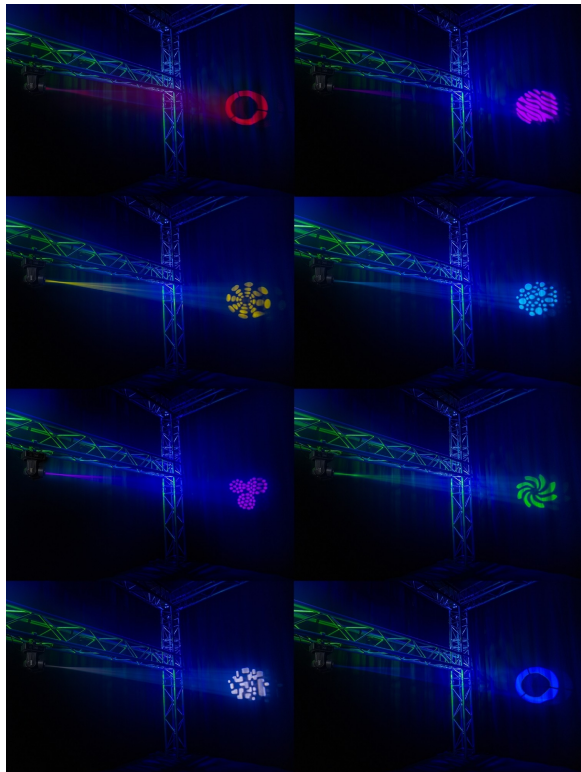

PANTHER 35 LED SPOT MOVING HEAD MET LED RING

€ 219,00

Excl. BTW: € 180,99

Afbeeldingen

Beschrijving

De Panther 35 Spot is een krachtige 2-in-1 lichtgewicht en compacte moving head boordevol professionele functies waarmee lichtontwerpers, DJ's of andere gebruikers toegang kunnen krijgen via de ingebouwde besturing of via een DMX-controller. Door het gebruik van zeven kleuren en zeven gobo's staat deze moving head garant voor een spectaculaire lichtshow; of het nu gaat om het geluidsactivering, één van de 8 ingebouwde automatische programma's of het bedienen via een DMX-controller. De Panther 35 is uitgerust met 9 of 11 kanalen DMX-besturing, manuele focus, een 4-knops LED DMX-menu, elektronisch dimmen (0-100%) en een Gobo Shake-effect. De aanstuurbare 4-sectie haloring produceert een visueel en fascinerend spectrum van kleurveranderingen.

- 35W Witte LED (spot) en 12x 0,5W RGB SMD LEDs (ring)

- Kleurenmix ring: RGB, gegroepeerd of individuele controle (4 secties)
- Kleurenwiel: 7 kleuren + open, rainbow en flow effect
- Gobo-wiel: 7 Gobo's + open, gobo/flow effect en gobo shake effect
- 9 or 11 DMX kanalen
- Manuele Focus
- Lens met een stralingshoek van 11°
- DMX, auto program of Stand-alone modus
- Geluid geactiveerd met instelbare gevoeligheid
- Master / slave-synchronisatie
- 0-100% elektronische dimmer
- Strobe/Pulse effect (instelbare snelheid)
- DMX in/uitgang via 3-pin XLR

	beamZ
	Single colour LED
	White
	35W
	1
	7 colours + open
	11
	11
	8000 lx @ 1m
	7
	Ja
	1 - 24Hz
	Automatic programs, DMX, Master/Slave
	Ja
	9, 11
	3-pin XLR
	LED
	IP20
	Fan
	IEC
	0.4 - 0.2A

	110-250VAC 50/60Hz
	170 x 170 x 240
	2.7
	Mounting bracket, Power cable