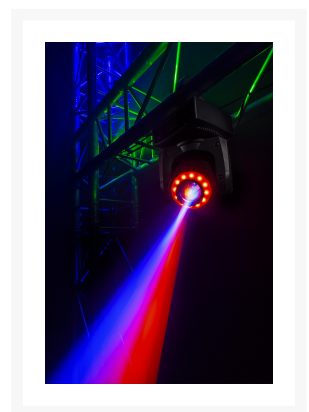

PANTHER 35 LED SPOT MOVING HEAD MET LED RING

€ 219,00

Excl. BTW: € 180,99

Afbeeldingen

Beschrijving

De Panther 35 Spot is een krachtige 2-in-1 lichtgewicht en compacte moving head boordevol professionele functies waarmee lichtontwerpers, DJ's of andere gebruikers toegang kunnen krijgen via de ingebouwde besturing of via een DMX-controller. Door het gebruik van zeven kleuren en zeven gobo's staat deze moving head garant voor een spectaculaire lichtshow; of het nu gaat om het geluidsactivering, één van de 8 ingebouwde automatische programma's of het bedienen via een DMX-controller. De Panther 35 is uitgerust met 9 of 11 kanalen DMX-besturing, manuele focus, een 4-knops LED DMX-menu, elektronisch dimmen (0-100%) en een Gobo Shake-effect. De aanstuurbare 4-sectie haloring produceert een visueel en fascinerend spectrum van kleurveranderingen.

- 35W Witte LED (spot) en 12x 0,5W RGB SMD LEDs (ring)

- Kleurenmix ring: RGB, gegroepeerd of individuele controle (4 secties)
- Kleurenwiel: 7 kleuren + open, rainbow en flow effect
- Gobo-wiel: 7 Gobo's + open, gobo/flow effect en gobo shake effect
- 9 or 11 DMX kanalen
- Manuele Focus
- Lens met een stralingshoek van 11°
- DMX, auto program of Stand-alone modus
- Geluid geactiveerd met instelbare gevoeligheid
- Master / slave-synchronisatie
- 0-100% elektronische dimmer
- Strobe/Pulse effect (instelbare snelheid)
- DMX in/uitgang via 3-pin XLR

	beamZ
	Single colour LED
	White
	35W
	1
	7 colours + open
	11
	11
	8000 lx @ 1m
	7
	Ja
	1 - 24Hz
	Automatic programs, DMX, Master/Slave
	Ja
	9, 11
	3-pin XLR
	LED
	IP20
	Fan
	IEC
	0.4 - 0.2A

	110-250VAC 50/60Hz
	170 x 170 x 240
	2.7
	Mounting bracket, Power cable