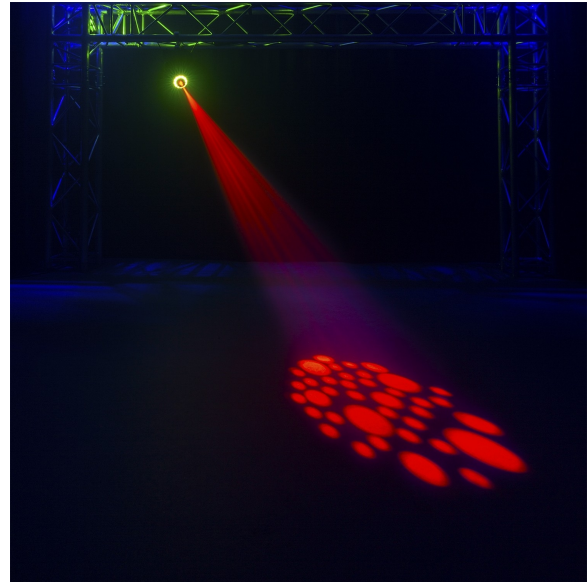

PANTHER 35 LED SPOT MOVING HEAD MET LED RING

€ 219,00

Excl. BTW: € 180,99

Afbeeldingen

Beschrijving

De Panther 35 Spot is een krachtige 2-in-1 lichtgewicht en compacte moving head boordevol professionele functies waarmee lichtontwerpers, DJ's of andere gebruikers toegang kunnen krijgen via de ingebouwde besturing of via een DMX-controller. Door het gebruik van zeven kleuren en zeven gobo's staat deze moving head garant voor een spectaculaire lichtshow; of het nu gaat om het geluidsactivering, één van de 8 ingebouwde automatische programma's of het bedienen via een DMX-controller. De Panther 35 is uitgerust met 9 of 11 kanalen DMX-besturing, manuele focus, een 4-knops LED DMX-menu, elektronisch dimmen (0-100%) en een Gobo Shake-effect. De aanstuurbare 4-sectie haloring produceert een visueel en fascinerend spectrum van kleurveranderingen.

- 35W Witte LED (spot) en 12x 0,5W RGB SMD LEDs (ring)

- Kleurenmix ring: RGB, gegroepeerd of individuele controle (4 secties)
- Kleurenwiel: 7 kleuren + open, rainbow en flow effect
- Gobo-wiel: 7 Gobo's + open, gobo/flow effect en gobo shake effect
- 9 or 11 DMX kanalen
- Manuele Focus
- Lens met een stralingshoek van 11°
- DMX, auto program of Stand-alone modus
- Geluid geactiveerd met instelbare gevoeligheid
- Master / slave-synchronisatie
- 0-100% elektronische dimmer
- Strobe/Pulse effect (instelbare snelheid)
- DMX in/uitgang via 3-pin XLR

	beamZ
	Single colour LED
	White
	35W
	1
	7 colours + open
	11
	11
	8000 lx @ 1m
	7
	Ja
	1 - 24Hz
	Automatic programs, DMX, Master/Slave
	Ja
	9, 11
	3-pin XLR
	LED
	IP20
	Fan
	IEC
	0.4 - 0.2A

	110-250VAC 50/60Hz
	170 x 170 x 240
	2.7
	Mounting bracket, Power cable