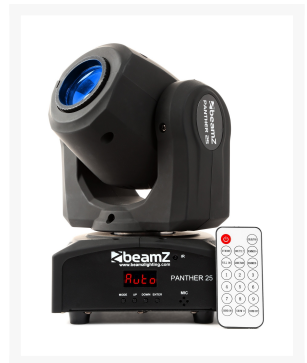

PANTHER 25 LED SPOT 12W

€ 189,00
Excl. BTW: € 156,20

Afbeeldingen

Beschrijving

Een zeer compacte Panther moving head met heldere lichtbundels. De 12W CREE LED produceert een 12° bundel. De bewegende kop is uitgerust met zowel een kleur- als gobowiel voor de ultieme werking. Het gobowiel heeft 7 verschillende gobo's + open en het kleurenwiel heeft 7 kleuren + wit. Deze Panther moving head werkt zowel in DMX, stand-alone modus als via IR-afstandbediening. Bij het werken in DMX-modus kunt u kiezen uit 2 DMX kanalen modi.

- Witte 12W CREE Led
- 9/11 DMX kanalen
- DMX en standalone modus
- Master/Slave synchronisatie
- 7 Gobos + open
- Gobo shake effect
- 7 Kleuren + wit
- 7 voorgeprogrammeerde shows
- IR-afstandbediening
- Geluid geactiveerd met instelbare gevoeligheid
- Automatische modus met instelbare snelheid
- Regelbare strobo snelheid
- 0-100% dimmer
- Handmatige scherpstelling

	beamZ
	Single colour LED
	White
	12W
	1
	7 colours + open
	12
	13
	7.500 lx @ 1m

	540
	180
	8
	0 - 25Hz
	Automatic programs, DMX
	9, 11
	3-pin XLR
	IEC
	30W
	100-240VAC 50/60Hz
	150 x 160 x 240mm
	3.1
	2.8