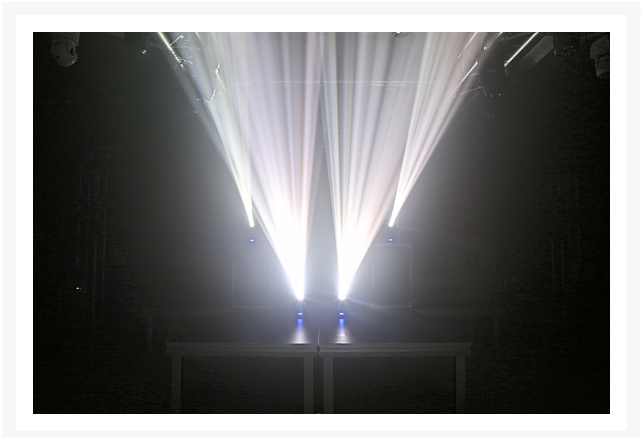

PANTHER 25 LED SPOT 12W

€ 189,00
Excl. BTW: € 156,20

Afbeeldingen

Beschrijving

Een zeer compacte Panther moving head met heldere lichtbundels. De 12W CREE LED produceert een 12° bundel. De bewegende kop is uitgerust met zowel een kleur- als gobowiel voor de ultieme werking. Het gobowiel heeft 7 verschillende gobo's + open en het kleurenwiel heeft 7 kleuren + wit. Deze Panther moving head werkt zowel in DMX, stand-alone modus als via IR-afstandbediening. Bij het werken in DMX-modus kunt u kiezen uit 2 DMX kanalen modi.

- Witte 12W CREE Led
- 9/11 DMX kanalen
- DMX en standalone modus
- Master/Slave synchronisatie
- 7 Gobos + open
- Gobo shake effect
- 7 Kleuren + wit
- 7 voorgeprogrammeerde shows
- IR-afstandbediening
- Geluid geactiveerd met instelbare gevoeligheid
- Automatische modus met instelbare snelheid
- Regelbare strobo snelheid
- 0-100% dimmer
- Handmatige scherpstelling

	beamZ
	Single colour LED
	White
	12W
	1
	7 colours + open
	12
	13
	7.500 lx @ 1m

	540
	180
	8
	0 - 25Hz
	Automatic programs, DMX
	9, 11
	3-pin XLR
	IEC
	30W
	100-240VAC 50/60Hz
	150 x 160 x 240mm
	3.1
	2.8