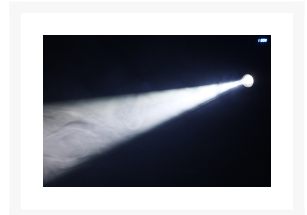

PANTHER 25 LED SPOT 12W

€ 189,00
Excl. BTW: € 156,20

Afbeeldingen

Beschrijving

Een zeer compacte Panther moving head met heldere lichtbundels. De 12W CREE LED produceert een 12° bundel. De bewegende kop is uitgerust met zowel een kleur- als gobowiel voor de ultieme werking. Het gobowiel heeft 7 verschillende gobo's + open en het kleurenwiel heeft 7 kleuren + wit. Deze Panther moving head werkt zowel in DMX, stand-alone modus als via IR-afstandbediening. Bij het werken in DMX-modus kunt u kiezen uit 2 DMX kanalen modi.

- Witte 12W CREE Led
- 9/11 DMX kanalen
- DMX en standalone modus
- Master/Slave synchronisatie
- 7 Gobos + open
- Gobo shake effect
- 7 Kleuren + wit
- 7 voorgeprogrammeerde shows
- IR-afstandbediening
- Geluid geactiveerd met instelbare gevoeligheid
- Automatische modus met instelbare snelheid
- Regelbare strobo snelheid
- 0-100% dimmer
- Handmatige scherpstelling