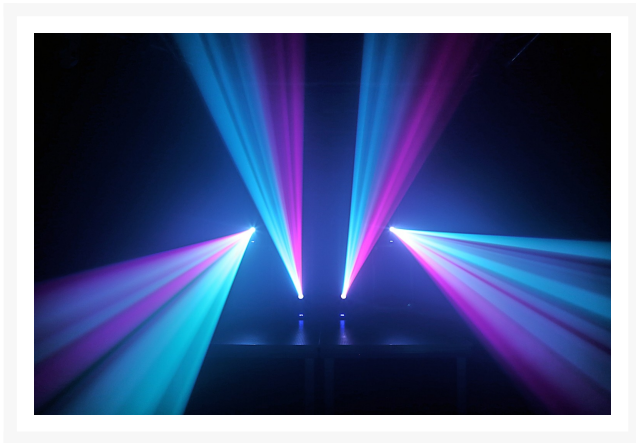

PANTHER 25 LED SPOT 12W

€ 189,00
Excl. BTW: € 156,20

Afbeeldingen

Beschrijving

Een zeer compacte Panther moving head met heldere lichtbundels. De 12W CREE LED produceert een 12° bundel. De bewegende kop is uitgerust met zowel een kleur- als gobowiel voor de ultieme werking. Het gobowiel heeft 7 verschillende gobo's + open en het kleurenwiel heeft 7 kleuren + wit. Deze Panther moving head werkt zowel in DMX, stand-alone modus als via IR-afstandbediening. Bij het werken in DMX-modus kunt u kiezen uit 2 DMX kanalen modi.

- Witte 12W CREE Led
- 9/11 DMX kanalen
- DMX en standalone modus
- Master/Slave synchronisatie
- 7 Gobos + open
- Gobo shake effect
- 7 Kleuren + wit
- 7 voorgeprogrammeerde shows
- IR-afstandbediening
- Geluid geactiveerd met instelbare gevoeligheid
- Automatische modus met instelbare snelheid
- Regelbare strobo snelheid
- 0-100% dimmer
- Handmatige scherpstelling

	beamZ
	Single colour LED
	White
	12W
	1
	7 colours + open
	12
	13
	7.500 lx @ 1m

	540
	180
	8
	0 - 25Hz
	Automatic programs, DMX
	9, 11
	3-pin XLR
	IEC
	30W
	100-240VAC 50/60Hz
	150 x 160 x 240mm
	3.1
	2.8