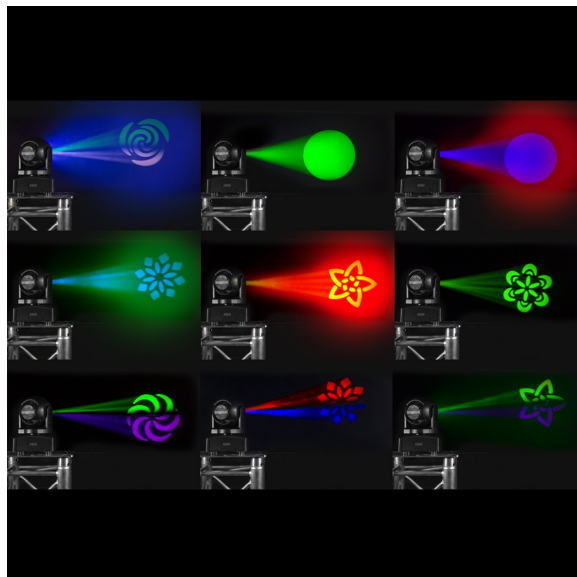

HYBRID MOVING HEAD SPOT/WASH

€ 209,00

Excl. BTW: € 172,73

Afbeeldingen

Beschrijving

De MHL75 is een krachtige hybride moving head, uitblinkend in het creëren van Spot- en Wash-effecten. Deze lichtgewicht en compacte moving head zit boordevol professionele functies waarmee DJ's, entertainers of andere gebruikers toegang kunnen krijgen via de ingebouwde besturing of via een DMX-controller. Met zes kleuren en zeven gobo's levert deze movinghead een fantastische lichtshow, of je nu gebruik maakt van geluidsactivering, een van de ingebouwde programma's of aansturing via een DMX-controller. De MHL75 is uitgerust met 16 kanalen DMX-besturing, handmatige focus, 4-knops LED DMX-menu, elektronisch dimmen (0-100%) en een geavanceerde Fine PAN/TILT afstelling. De combinatie van spot en wash staat garant voor een visuele en betoverende creatie van colour changes en patronen.

- Hybride Spot en Wash LED moving head
- Spot: 30W witte LED
- Wash: 6x 8W RGBW 4-in-1 LED's
- Kleurenwiel: 6 kleuren
- Gobowiel: 7 gobo's

- Fine PAN/TILT afstelling
- 16 DMX-kanalen
- Handmatige focus
- Beam angle van 13°
- DMX, automatische programma's of standalone modus
- Geluid geactiveerd met instelbare gevoeligheid
- 0-100% elektronische dimmer
- DMX in-/uitgang via 3-pins XLR

	beamZ
	Single colour LED, 4-in-1 LED
	Red, Green, Blue, White
	7
	6 colours + open
	13°
	18°
	25000 lx @ 1m
	540
	180
	7
	1 - 24Hz
	Automatic programs, DMX, Master/Slave
	Ja
	16
	3-pin XLR
	LED
	IP20
	Fan
	IEC
	1.21 – 0.59A
	100-240VAC 50/60Hz
	160 x 150 x 230mm
	2.25