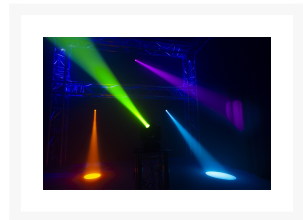

HYBRID MOVING HEAD SPOT/WASH

€ 209,00

Excl. BTW: € 172,73

Afbeeldingen

Beschrijving

De MHL75 is een krachtige hybride moving head, uitblinkend in het creëren van Spot- en Wash-effecten. Deze lichtgewicht en compacte moving head zit boordevol professionele functies waarmee DJ's, entertainers of andere gebruikers toegang kunnen krijgen via de ingebouwde besturing of via een DMX-controller. Met zes kleuren en zeven gobo's levert deze movinghead een fantastische lichtshow, of je nu gebruik maakt van geluidsactivering, een van de ingebouwde programma's of aansturing via een DMX-controller. De MHL75 is uitgerust met 16 kanalen DMX-besturing, handmatige focus, 4-knops LED DMX-menu, elektronisch dimmen (0-100%) en een geavanceerde Fine PAN/TILT afstelling. De combinatie van spot en wash staat garant voor een visuele en betoverende creatie van colour changes en patronen.

- Hybride Spot en Wash LED moving head
- Spot: 30W witte LED
- Wash: 6x 8W RGBW 4-in-1 LED's
- Kleurenwiel: 6 kleuren
- Gobowiel: 7 gobo's

- Fine PAN/TILT afstelling
- 16 DMX-kanalen
- Handmatige focus
- Beam angle van 13°
- DMX, automatische programma's of standalone modus
- Geluid geactiveerd met instelbare gevoeligheid
- 0-100% elektronische dimmer
- DMX in-/uitgang via 3-pins XLR

	beamZ
	Single colour LED, 4-in-1 LED
	Red, Green, Blue, White
	7
	6 colours + open
	13°
	18°
	25000 lx @ 1m
	540
	180
	7
	1 - 24Hz
	Automatic programs, DMX, Master/Slave
	Ja
	16
	3-pin XLR
	LED
	IP20
	Fan
	IEC
	1.21 – 0.59A
	100-240VAC 50/60Hz
	160 x 150 x 230mm
	2.25