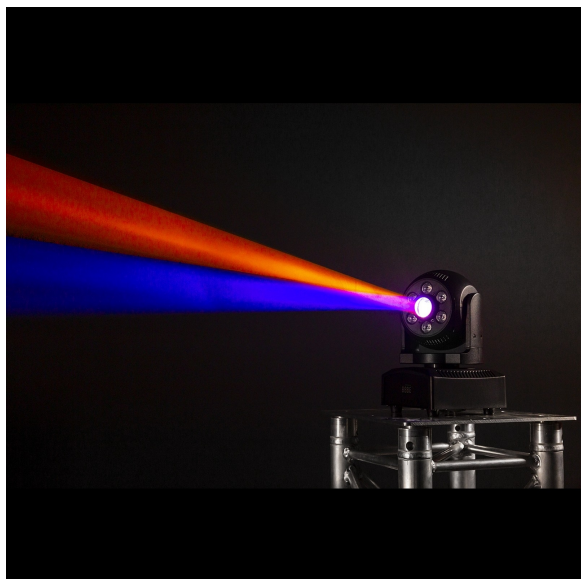

HYBRID MOVING HEAD SPOT/WASH

€ 209,00

Excl. BTW: € 172,73

Afbeeldingen

Beschrijving

De MHL75 is een krachtige hybride moving head, uitblinkend in het creëren van Spot- en Wash-effecten. Deze lichtgewicht en compacte moving head zit boordevol professionele functies waarmee DJ's, entertainers of andere gebruikers toegang kunnen krijgen via de ingebouwde besturing of via een DMX-controller. Met zes kleuren en zeven gobo's levert deze movinghead een fantastische lichtshow, of je nu gebruik maakt van geluidsactivering, een van de ingebouwde programma's of aansturing via een DMX-controller. De MHL75 is uitgerust met 16 kanalen DMX-besturing, handmatige focus, 4-knops LED DMX-menu, elektronisch dimmen (0-100%) en een geavanceerde Fine PAN/TILT afstelling. De combinatie van spot en wash staat garant voor een visuele en betoverende creatie van colour changes en patronen.

- Hybride Spot en Wash LED moving head
- Spot: 30W witte LED
- Wash: 6x 8W RGBW 4-in-1 LED's
- Kleurenwiel: 6 kleuren
- Gobowiel: 7 gobo's

- Fine PAN/TILT afstelling
- 16 DMX-kanalen
- Handmatige focus
- Beam angle van 13°
- DMX, automatische programma's of standalone modus
- Geluid geactiveerd met instelbare gevoeligheid
- 0-100% elektronische dimmer
- DMX in-/uitgang via 3-pins XLR

	beamZ
	Single colour LED, 4-in-1 LED
	Red, Green, Blue, White
	7
	6 colours + open
	13°
	18°
	25000 lx @ 1m
	540
	180
	7
	1 - 24Hz
	Automatic programs, DMX, Master/Slave
	Ja
	16
	3-pin XLR
	LED
	IP20
	Fan
	IEC
	1.21 – 0.59A
	100-240VAC 50/60Hz
	160 x 150 x 230mm
	2.25